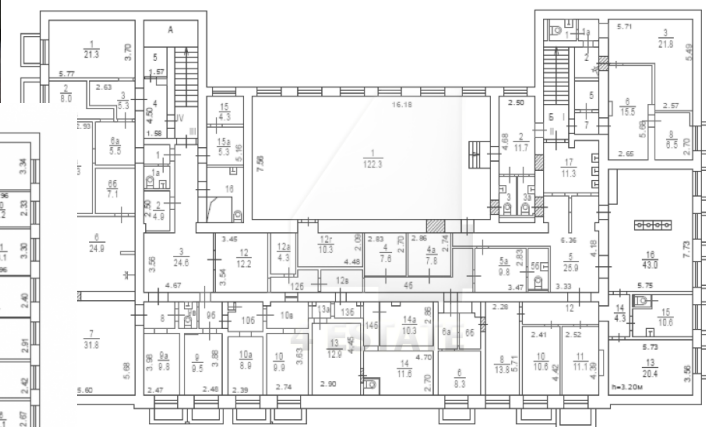

Фотографии