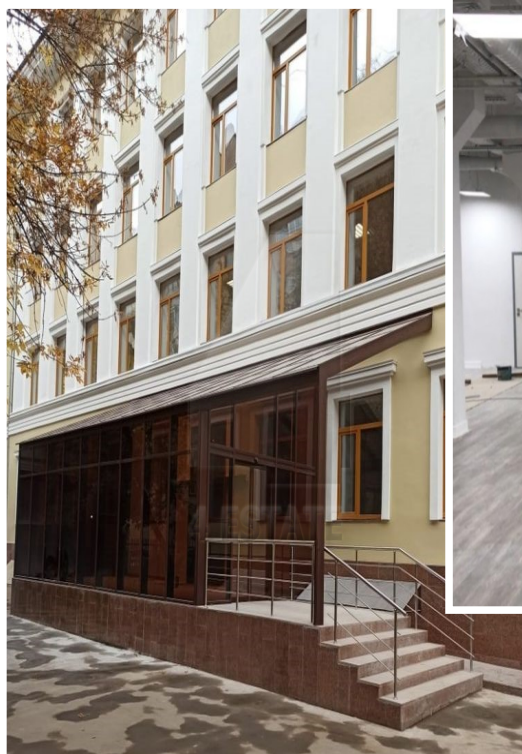

Фотографии