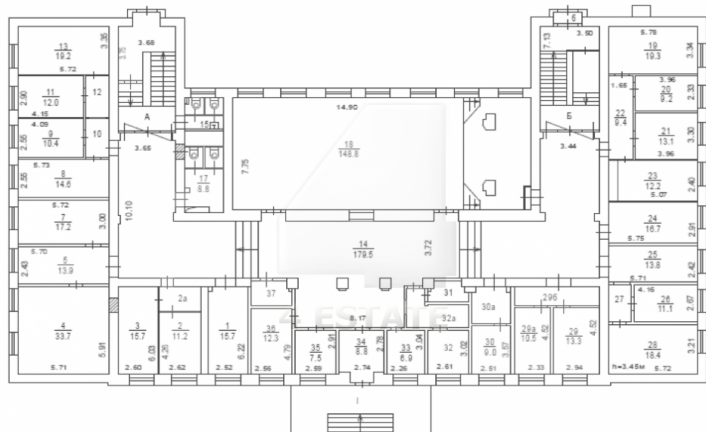

Фотографии