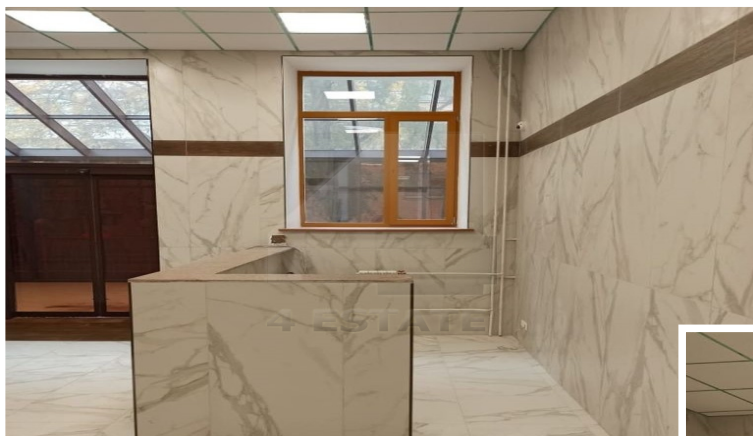

Фотографии