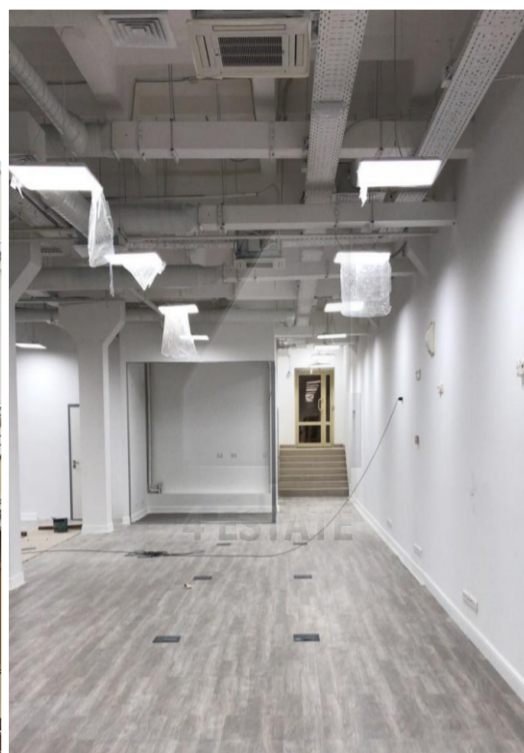

Фотографии