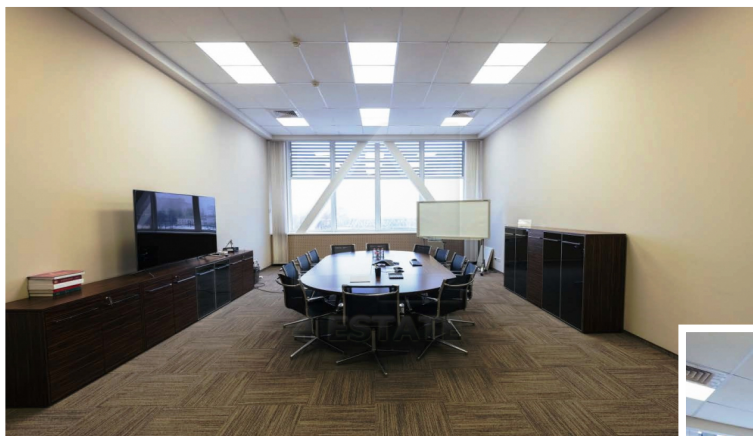

4ESTATE

HIGH PROPERTY MANAGEMENT