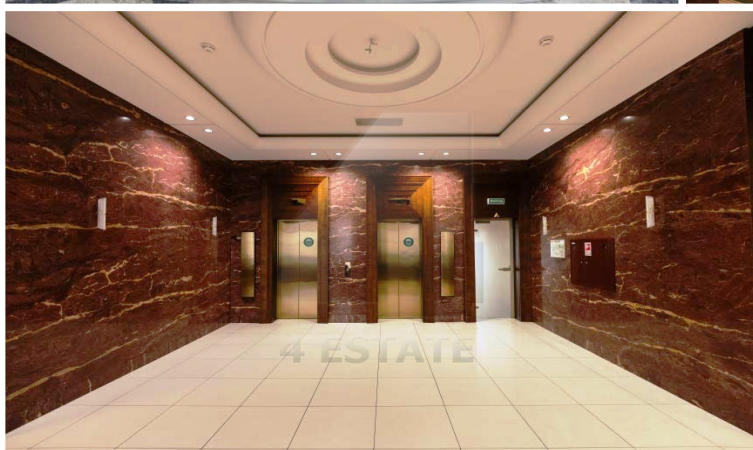

Фотографии