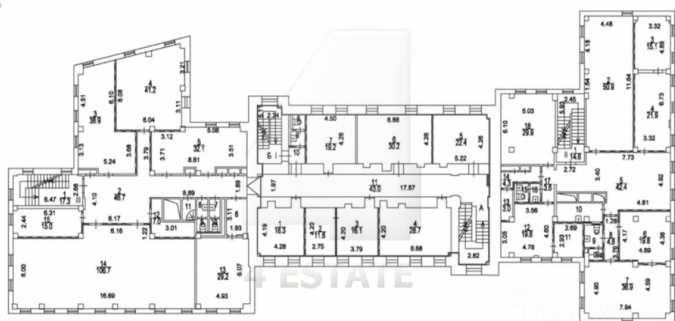

4estate.ru
+7 (495) 500-03-65
г. Москва,
ул. Новорязанская, д. 31/7

ID: 62452

4ESTATE

HIGH PROPERTY MANAGEMENT

2 ЭТАЖ

1 ЭТАЖ