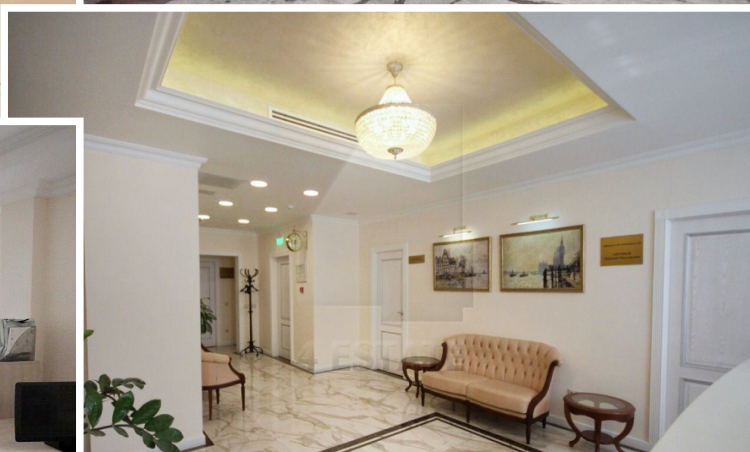

Фотографии