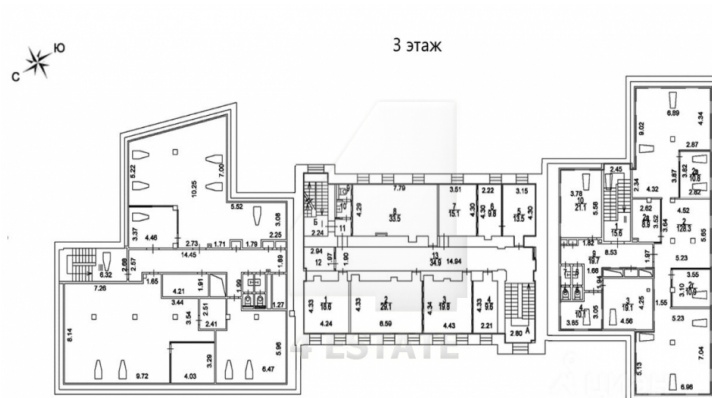

4ESTATE

HIGH PROPERTY MANAGEMENT