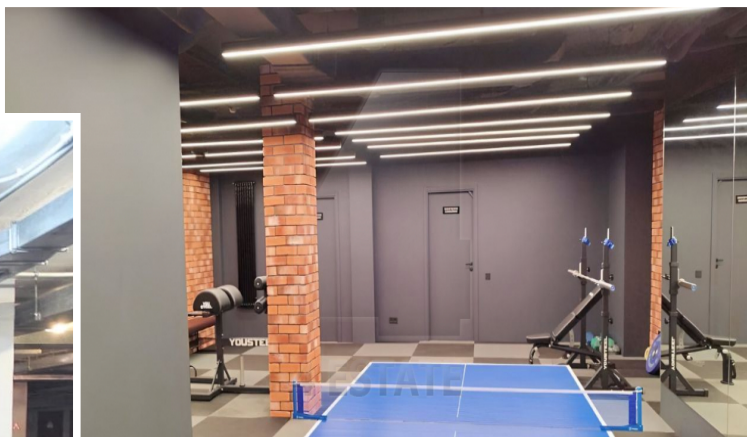

4ESTATE

HIGH PROPERTY MANAGEMENT