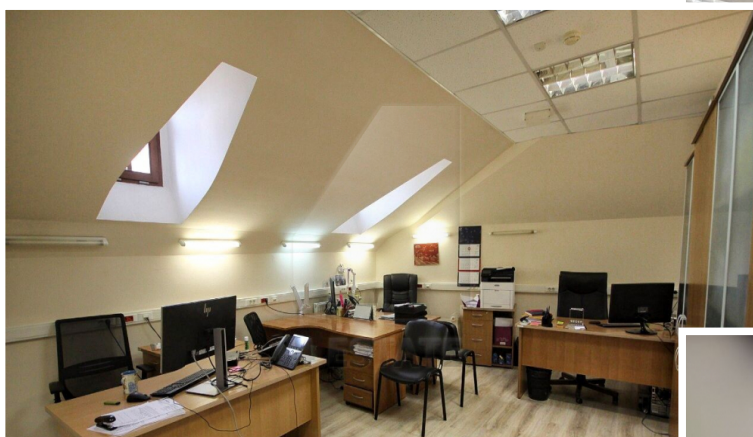

4ESTATE

HIGH PROPERTY MANAGEMENT