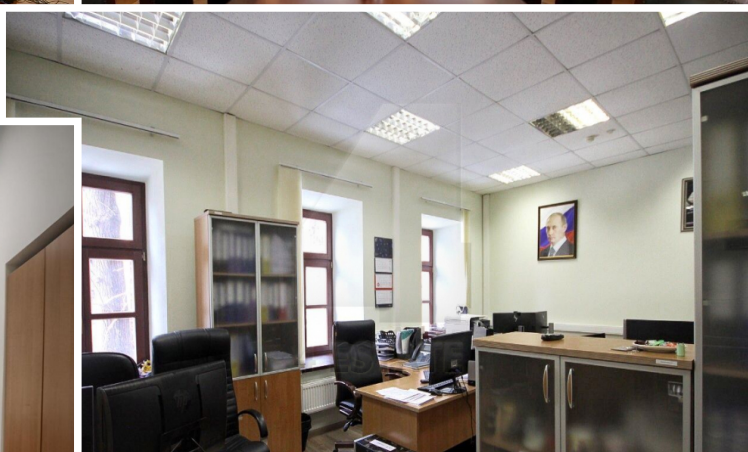

4ESTATE

HIGH PROPERTY MANAGEMENT