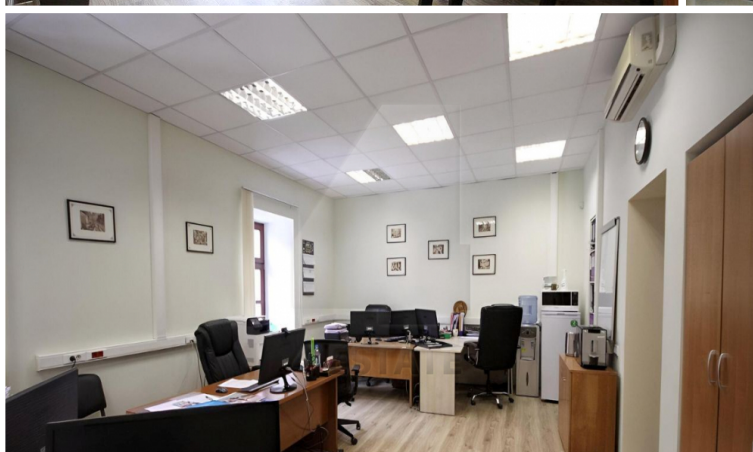

4ESTATE

HIGH PROPERTY MANAGEMENT