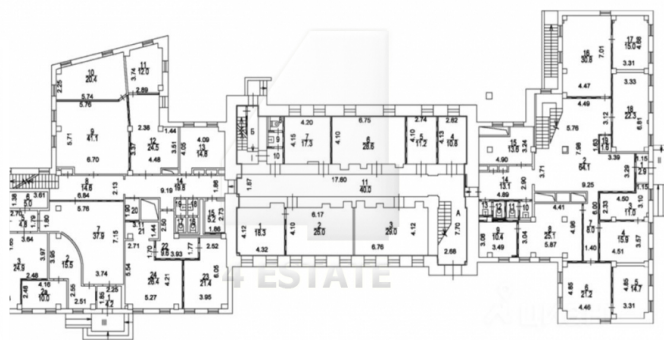

4estate.ru
+7 (495) 500-03-65
г. Москва,
ул. Новорязанская, д. 31/7

ID: 62452

4ESTATE

HIGH PROPERTY MANAGEMENT

2 ЭТАЖ

1 ЭТАЖ