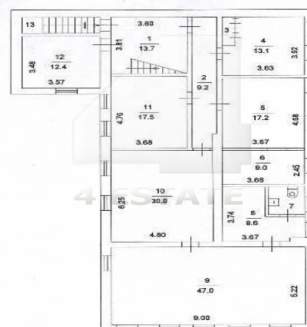

4estate.ru
+7 (495) 500-03-65
г. Москва,
ул. Новорязанская, д. 31/7

ID: 62447

4ESTATE

HIGH PROPERTY MANAGEMENT

h = 3.05 м

2 этаж