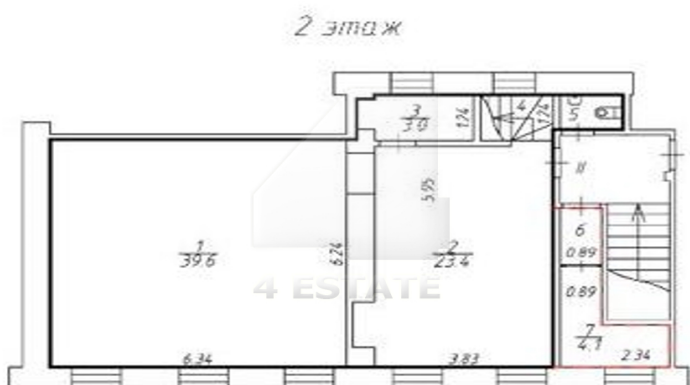

Фотографии