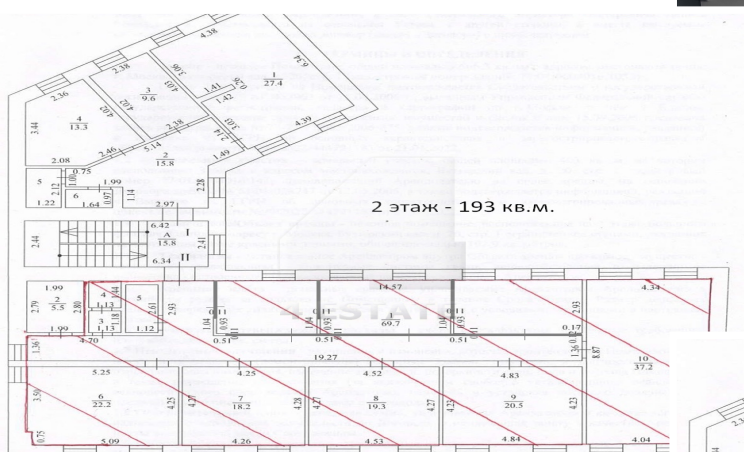

4ESTATE

HIGH PROPERTY MANAGEMENT