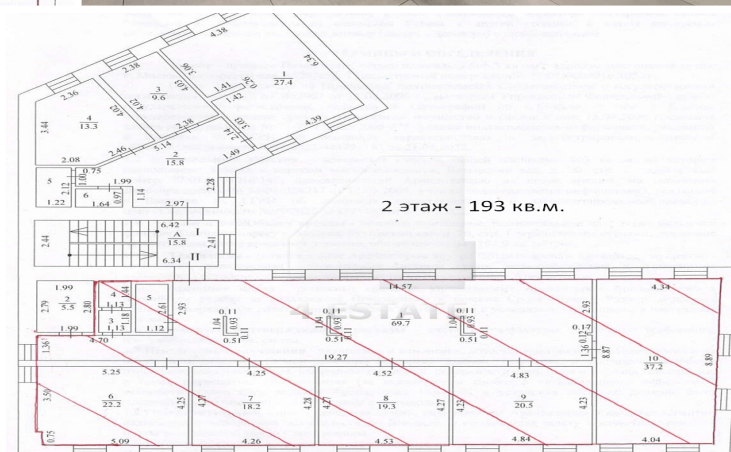

4ESTATE

HIGH PROPERTY MANAGEMENT