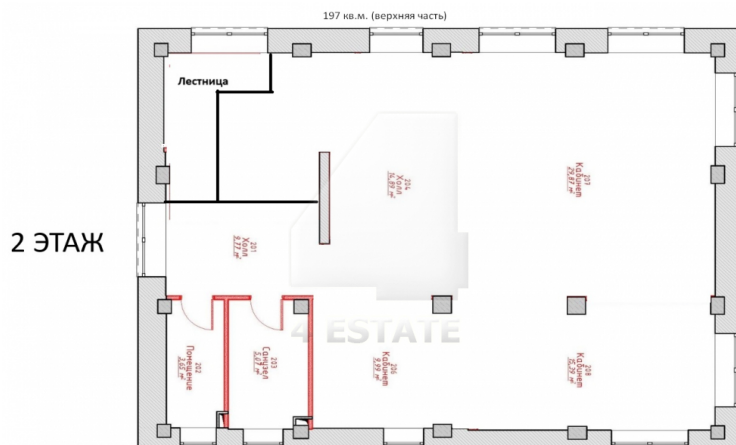

4estate.ru
+7 (495) 500-03-65
г. Москва,
ул. Новорязанская, д. 31/7

ID: 62421

4ESTATE

HIGH PROPERTY MANAGEMENT

1 ЭТАЖ

2 ЭТАЖ