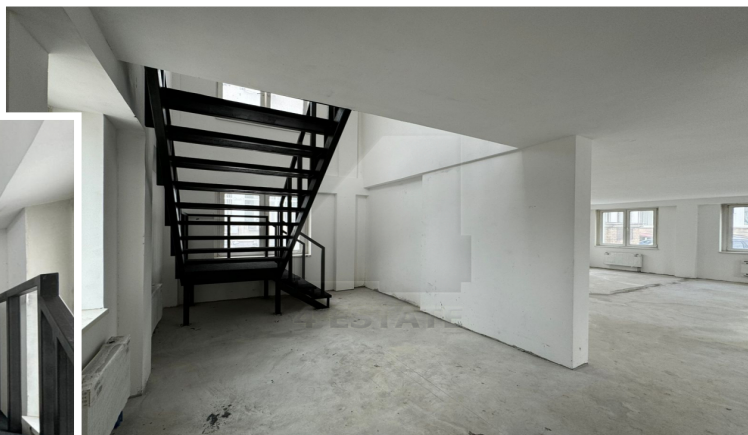

4ESTATE

HIGH PROPERTY MANAGEMENT