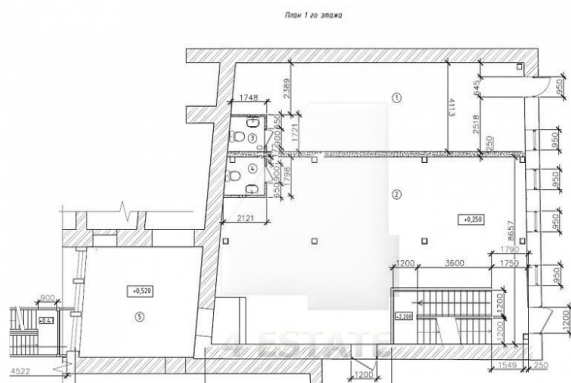

4ESTATE

HIGH PROPERTY MANAGEMENT