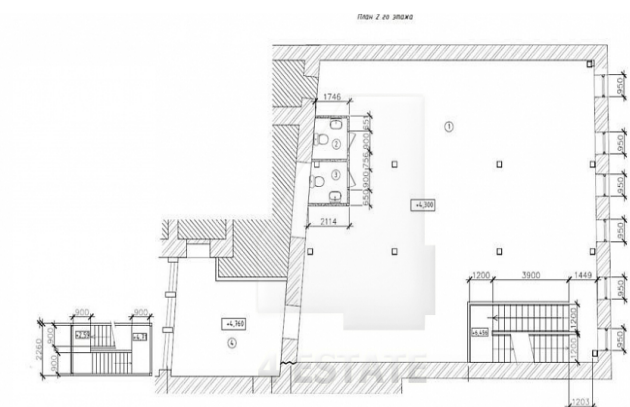

4ESTATE

HIGH PROPERTY MANAGEMENT