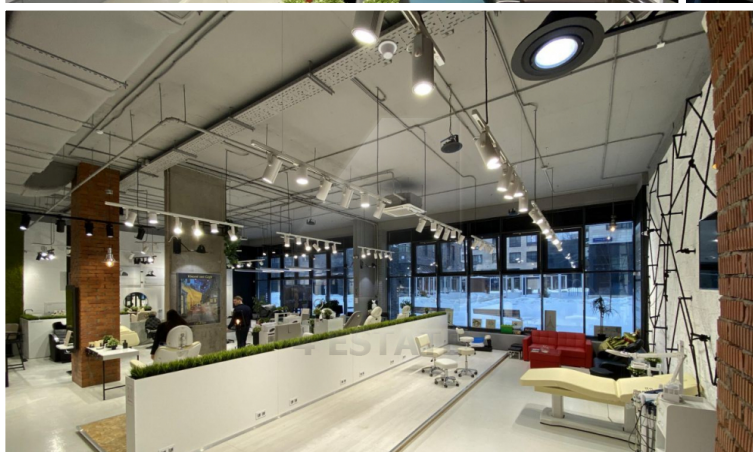

4ESTATE

HIGH PROPERTY MANAGEMENT