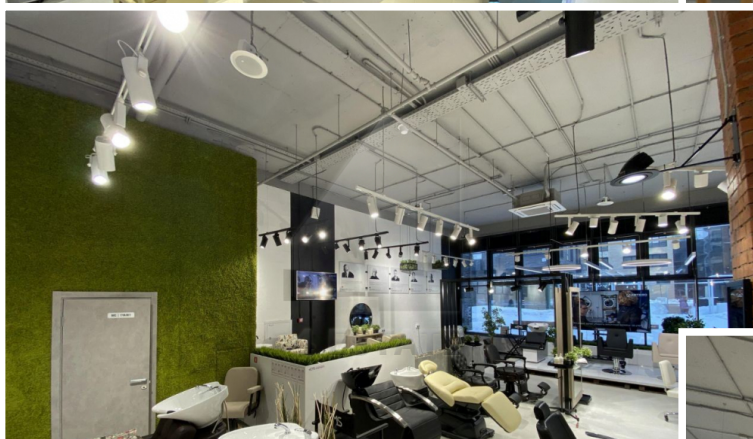

4ESTATE

HIGH PROPERTY MANAGEMENT