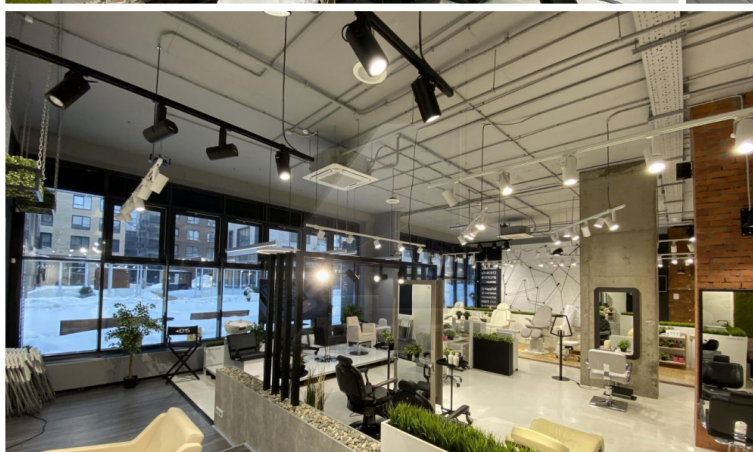

4ESTATE

HIGH PROPERTY MANAGEMENT