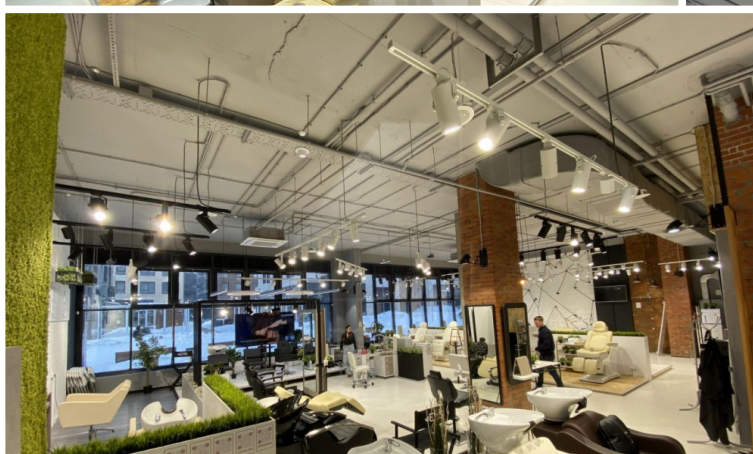

Фотографии