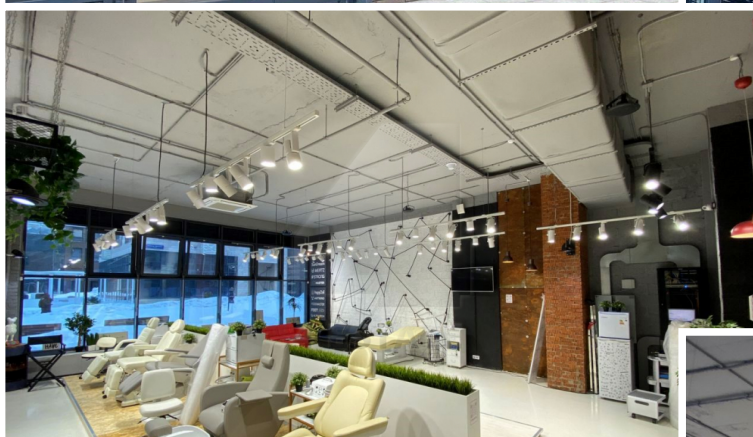

Фотографии