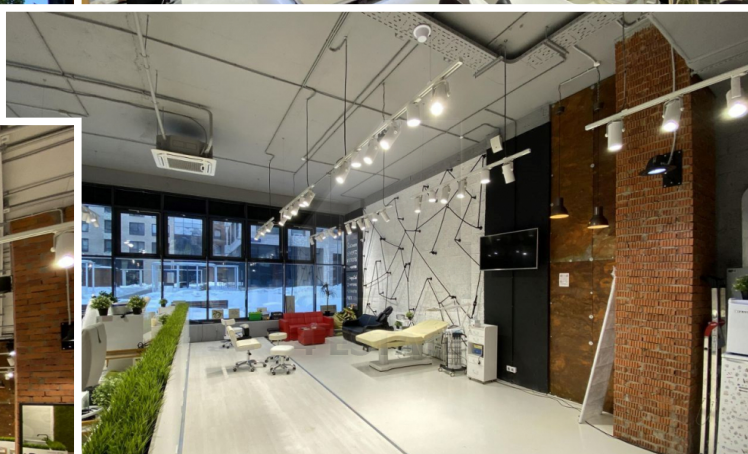

4ESTATE

HIGH PROPERTY MANAGEMENT