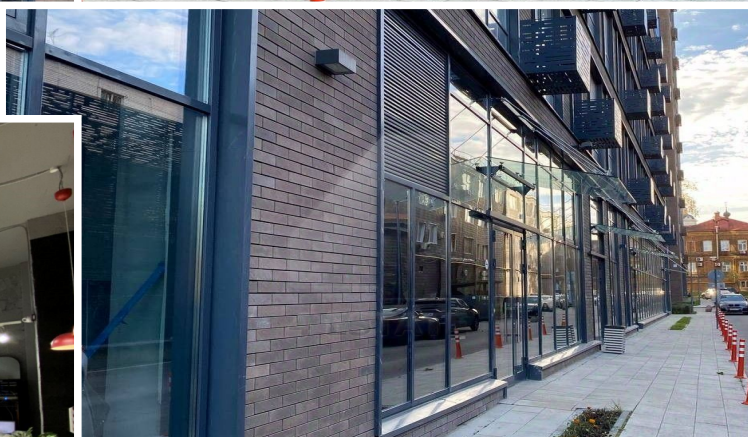

Фотографии