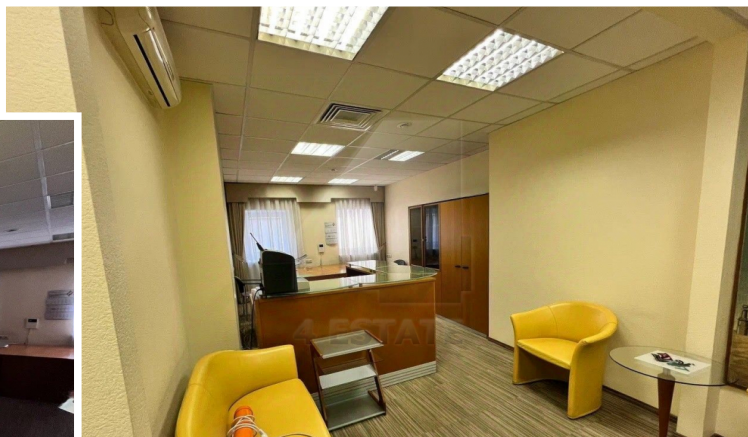

4ESTATE

HIGH PROPERTY MANAGEMENT