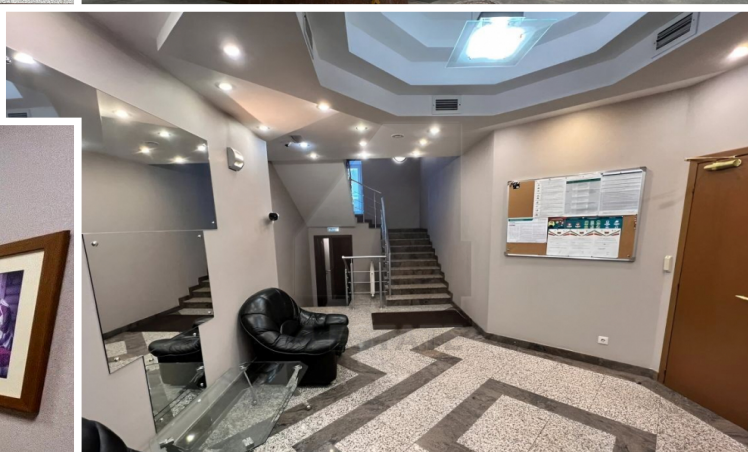

Фотографии