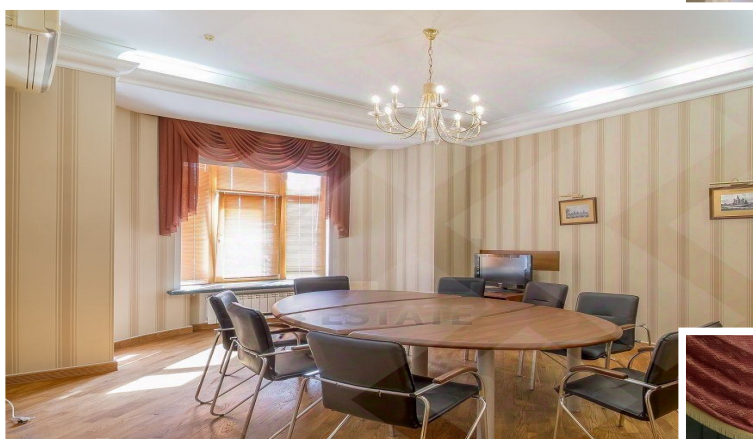

4ESTATE

HIGH PROPERTY MANAGEMENT