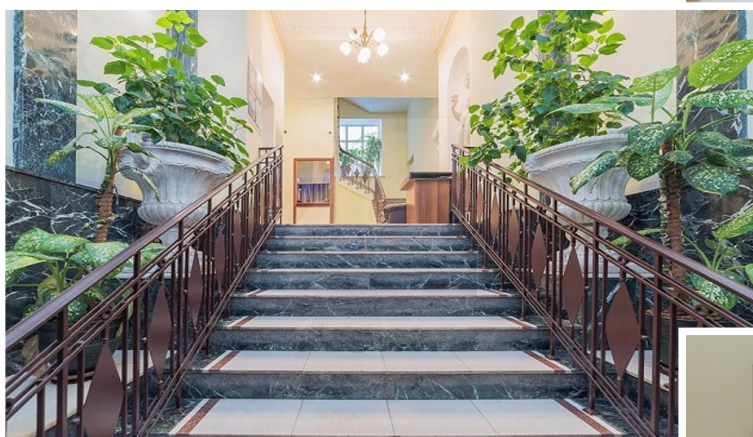

Фотографии