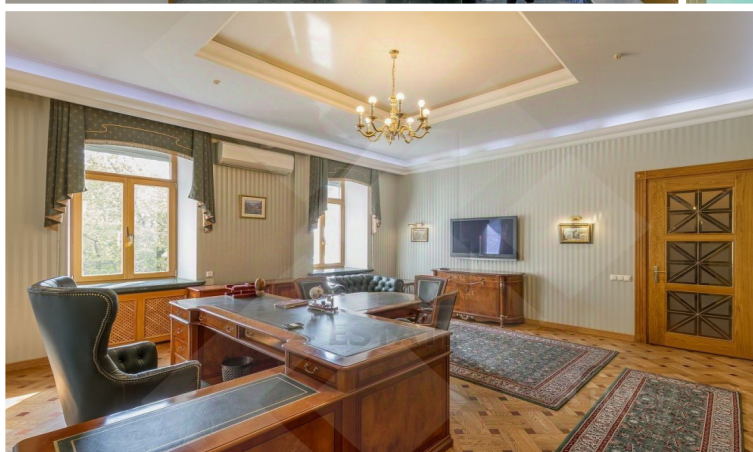

Фотографии