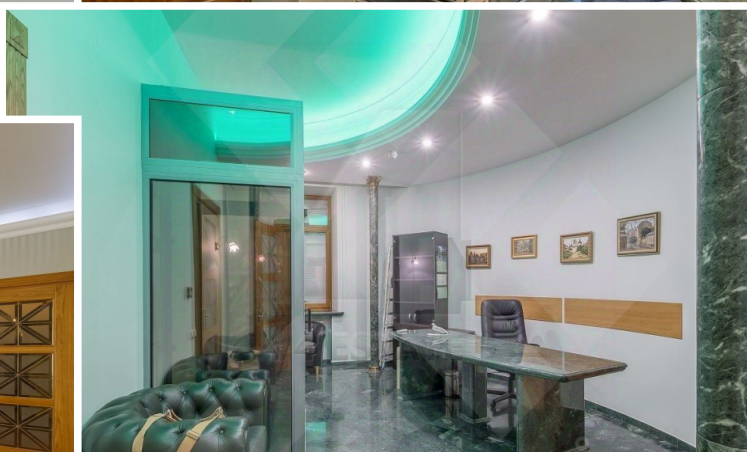

Фотографии