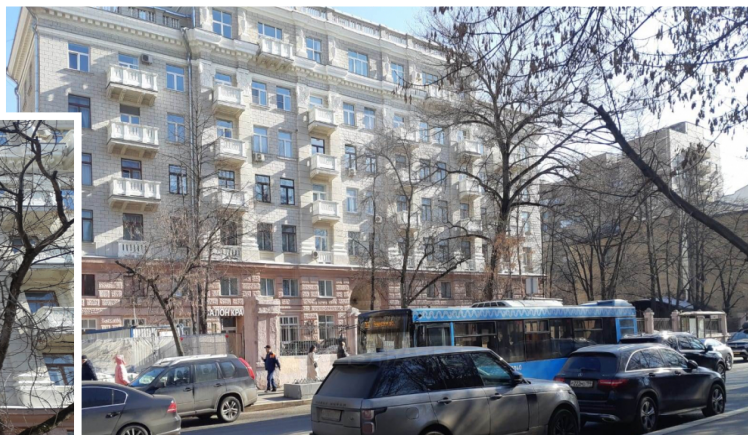

Фотографии