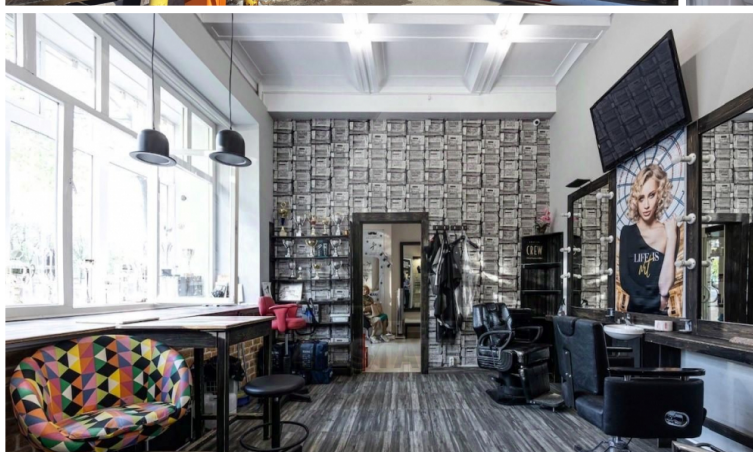

Фотографии