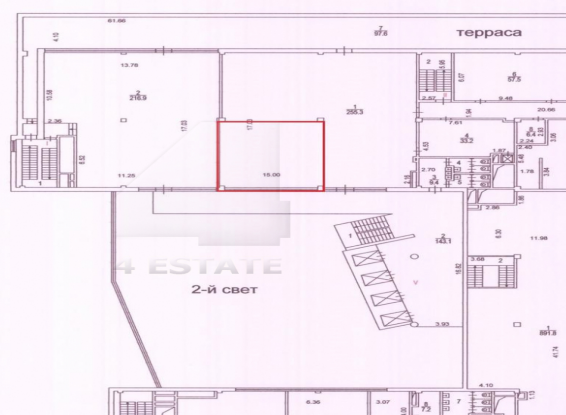

4ESTATE

HIGH PROPERTY MANAGEMENT