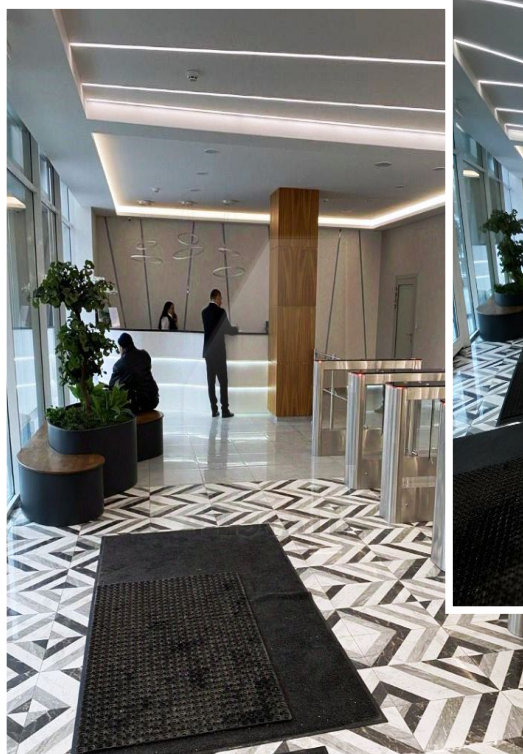

Фотографии