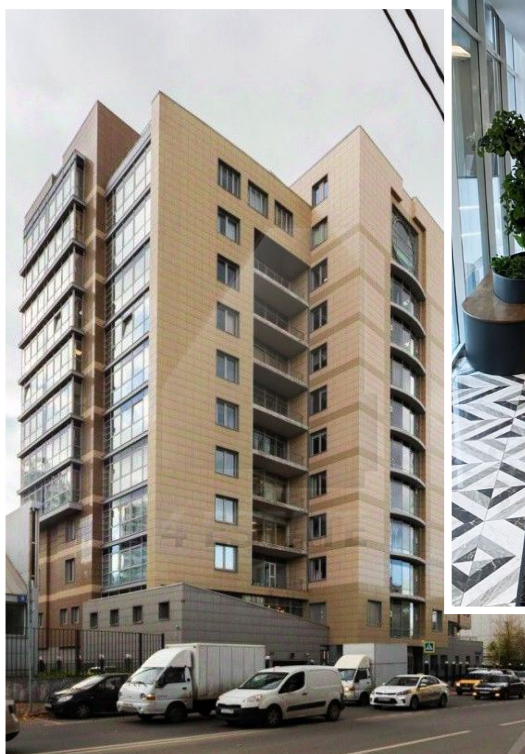

Фотографии