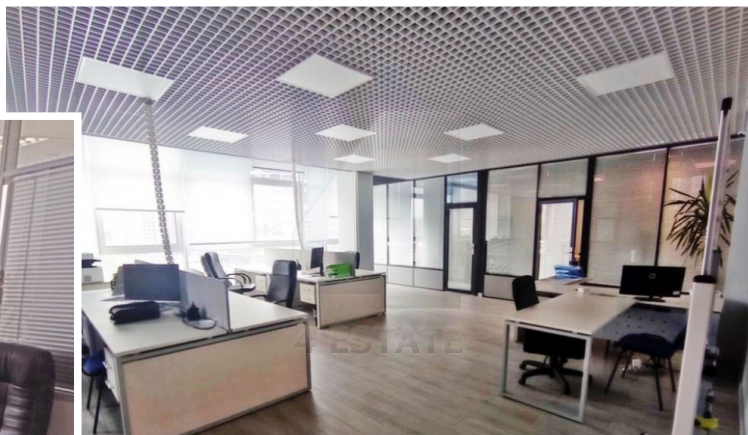

4ESTATE

HIGH PROPERTY MANAGEMENT