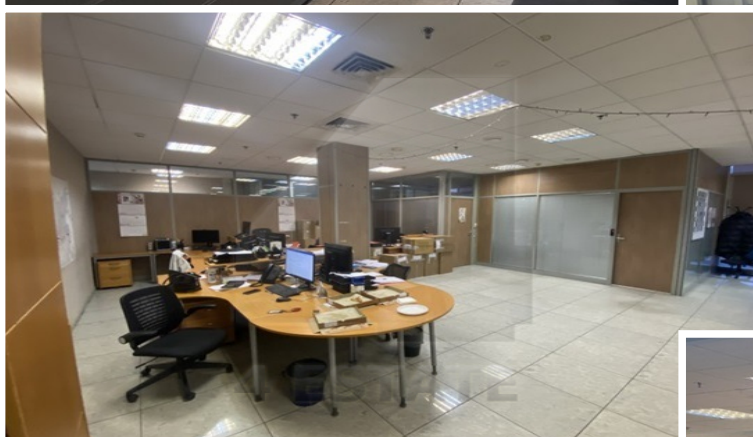

Фотографии