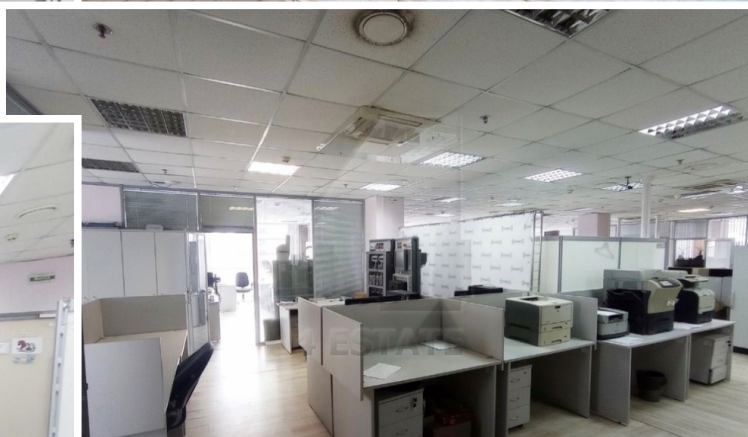

4ESTATE

HIGH PROPERTY MANAGEMENT

Фотографии