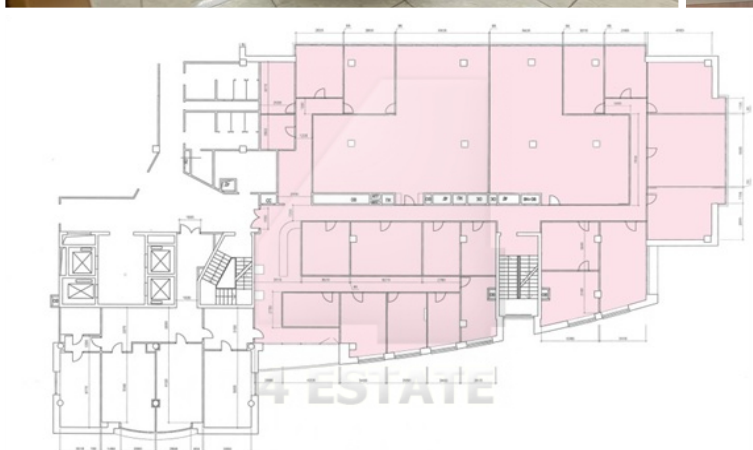

Фотографии