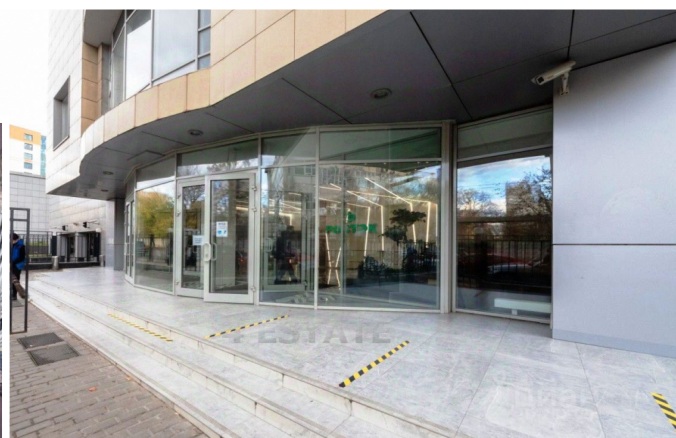

Фотографии