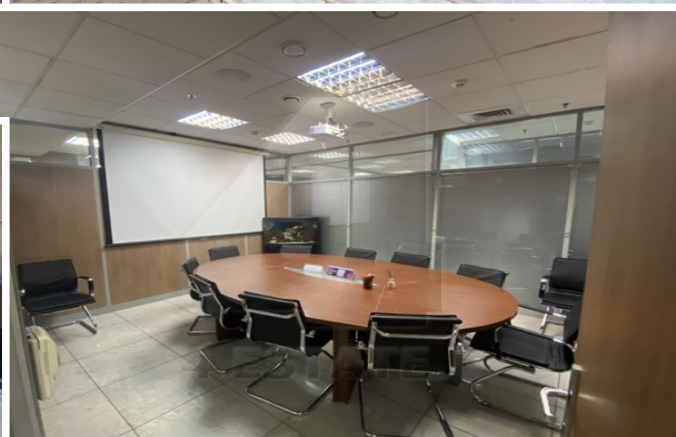

Фотографии