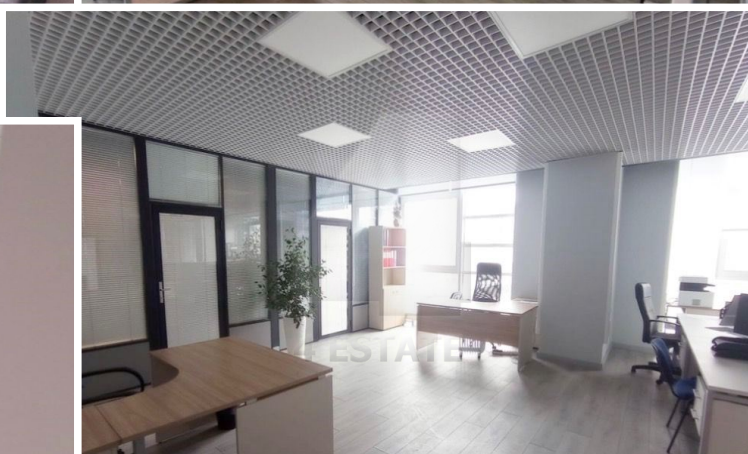

4ESTATE

HIGH PROPERTY MANAGEMENT