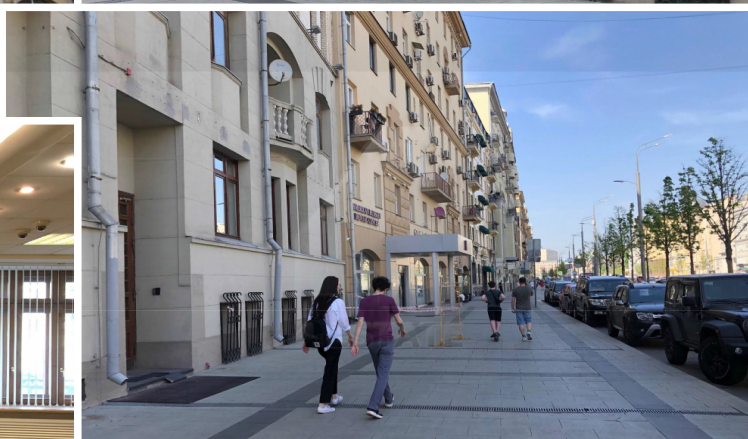

Фотографии