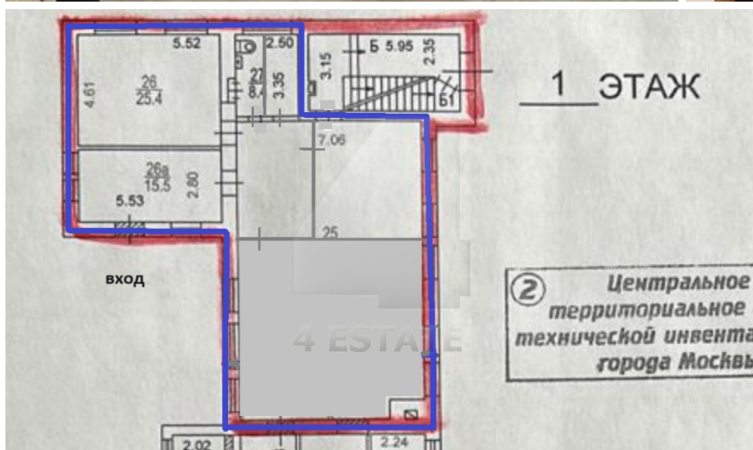

4ESTATE

HIGH PROPERTY MANAGEMENT