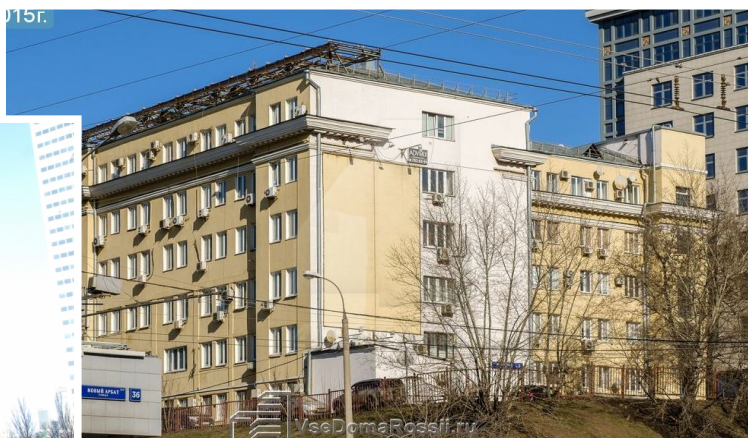

Фотографии