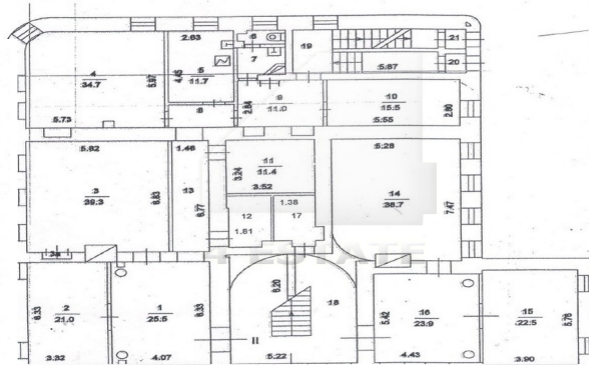

1 этаж

подвал