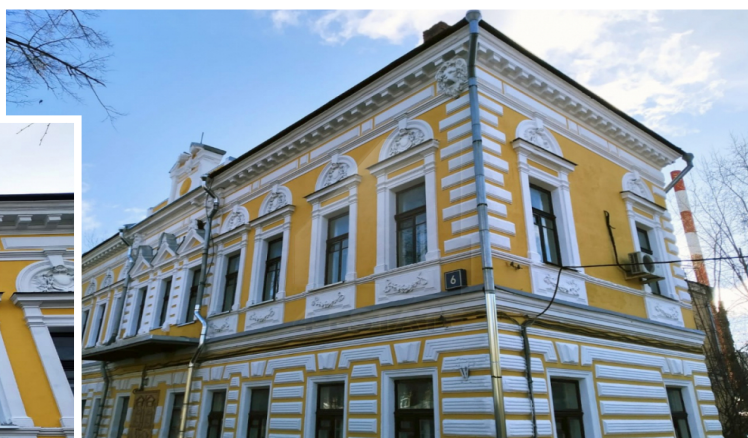

Фотографии