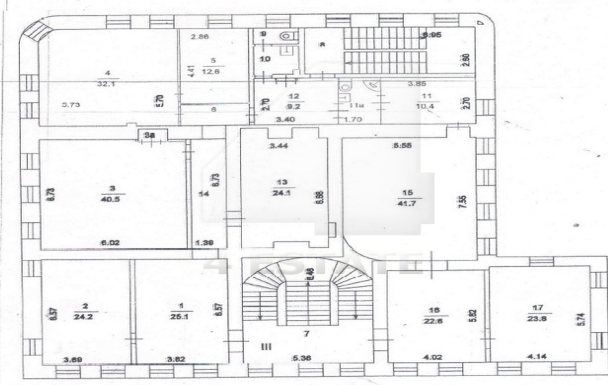

4estate.ru
+7 (495) 500-03-65
г. Москва,
ул. Новорязанская, д. 31/7

ID: 62276

4ESTATE

HIGH PROPERTY MANAGEMENT

2 этаж