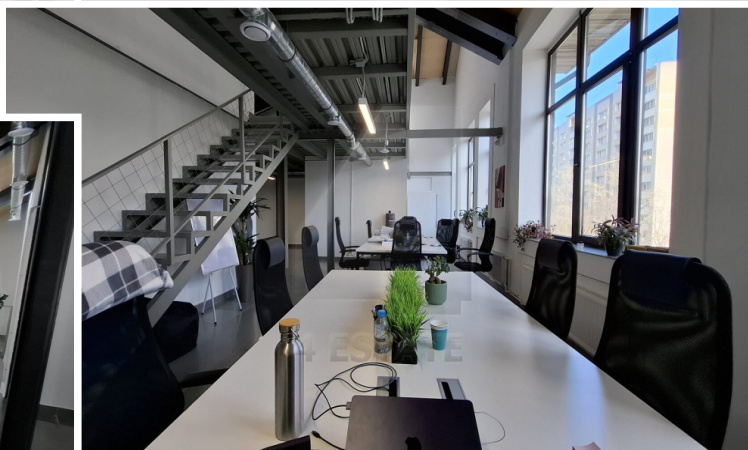

4ESTATE

HIGH PROPERTY MANAGEMENT