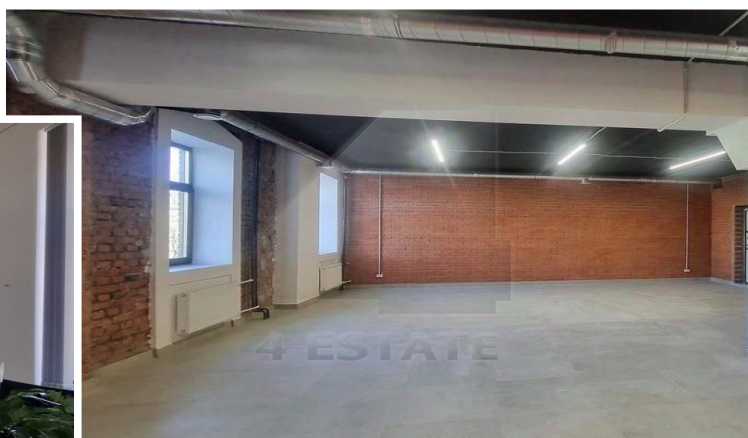

4ESTATE

HIGH PROPERTY MANAGEMENT