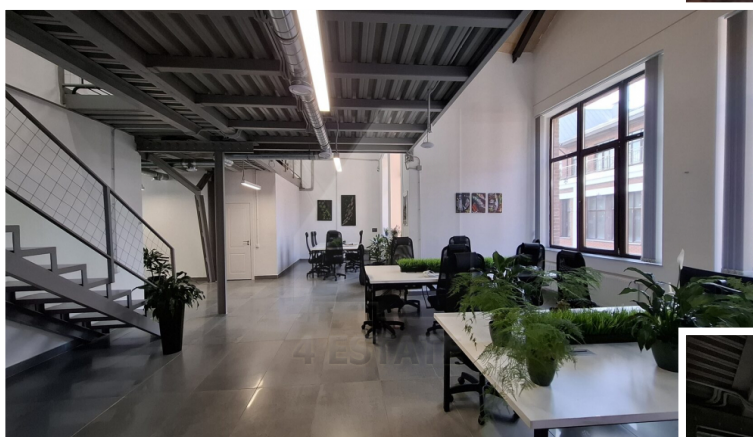

4ESTATE

HIGH PROPERTY MANAGEMENT