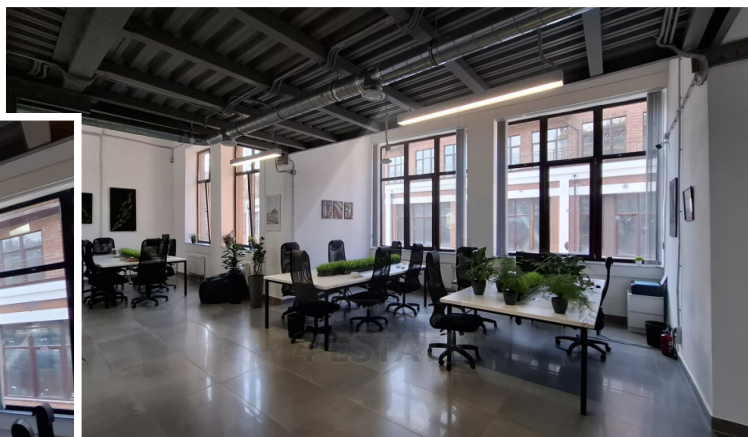

4ESTATE

HIGH PROPERTY MANAGEMENT