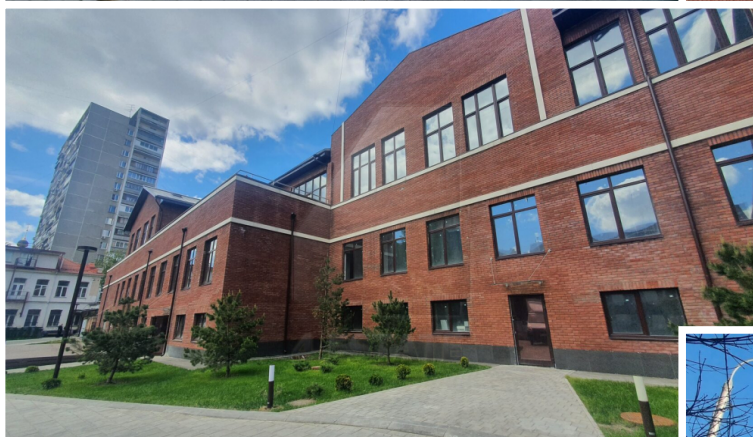

Фотографии