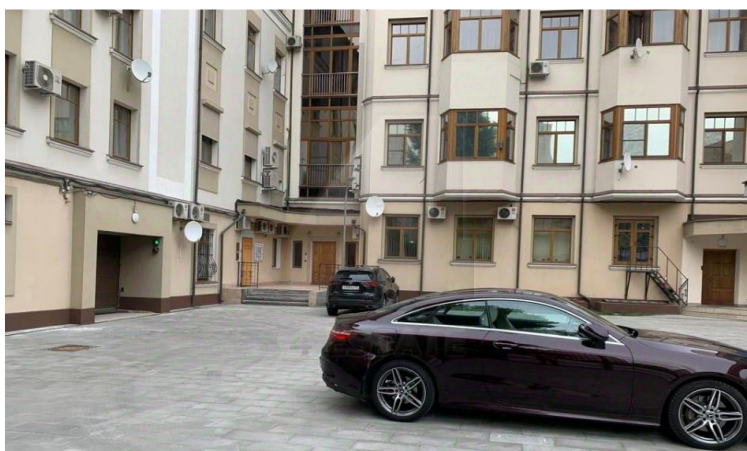

4ESTATE

HIGH PROPERTY MANAGEMENT