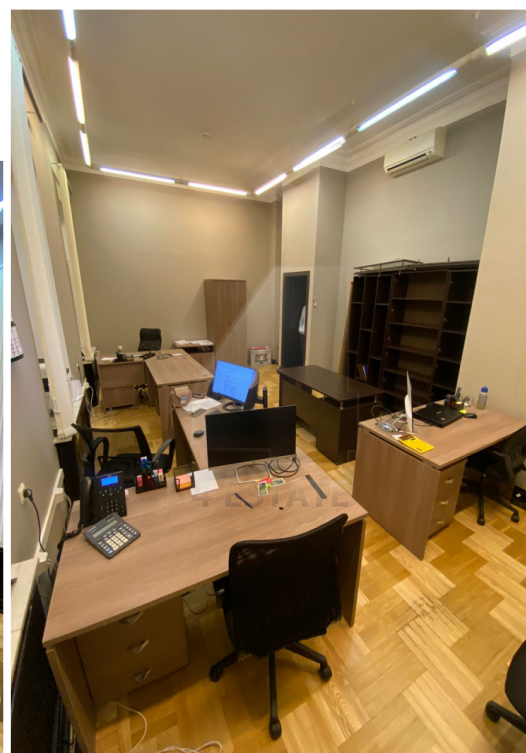

4ESTATE

HIGH PROPERTY MANAGEMENT