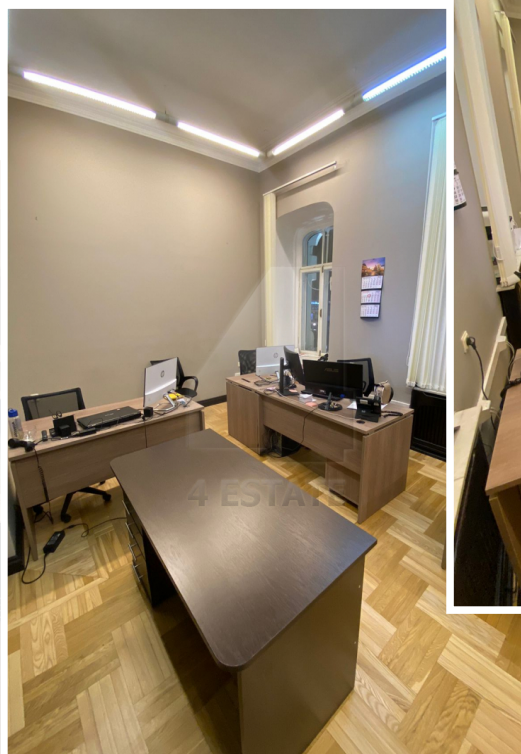

4ESTATE

HIGH PROPERTY MANAGEMENT