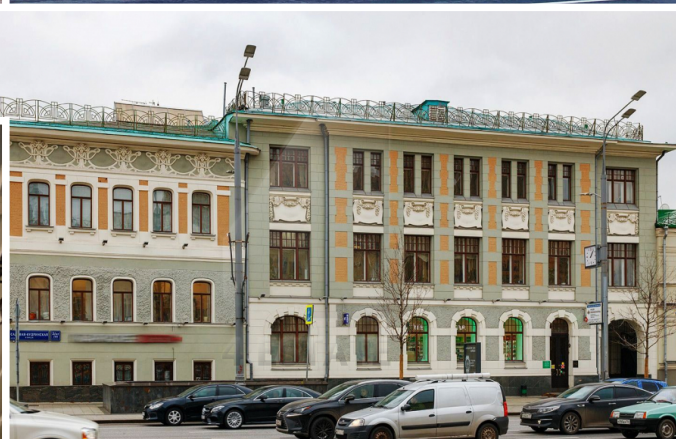

Фотографии