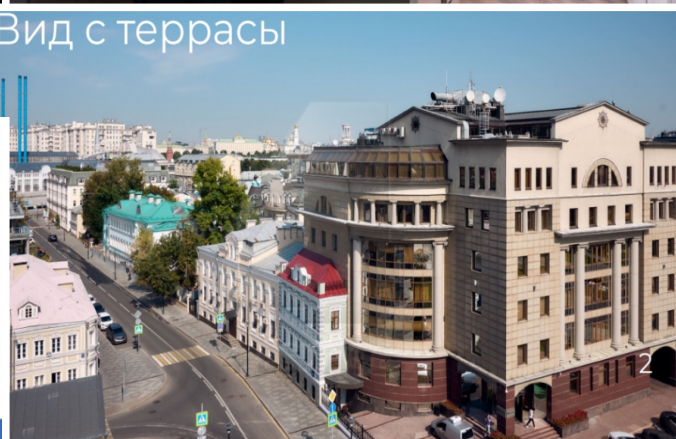

HIGH PROPERTY MANAGEMENT

Вид с террасы

1 105,7 м²

1 099 м²

913,2 м²

4estate.ru
+7 (495) 500-03-65
г. Москва,
ул. Новорязанская, д. 31/7

ID: 62262

4ESTATE