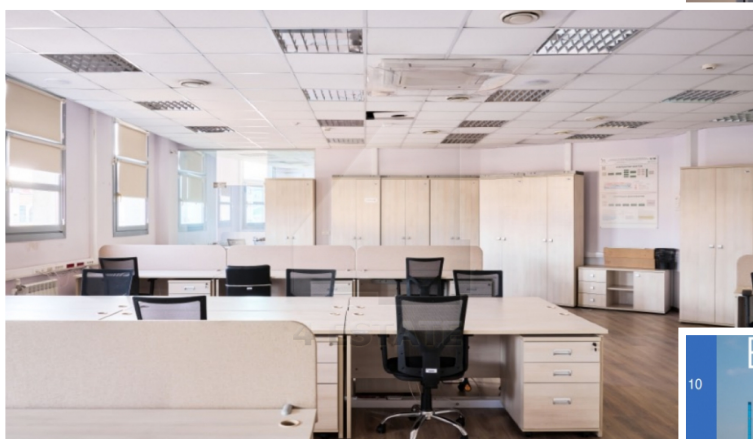

4ESTATE

HIGH PROPERTY MANAGEMENT

Вид с террасы