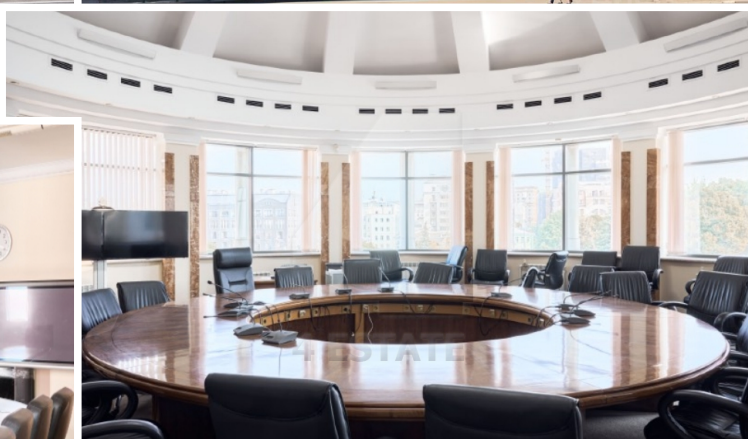

4ESTATE

HIGH PROPERTY MANAGEMENT

Фотографии