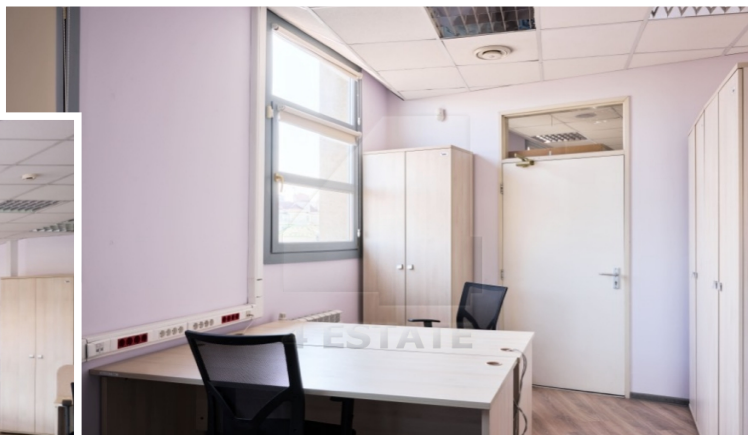

4ESTATE

HIGH PROPERTY MANAGEMENT

Вид с террасы