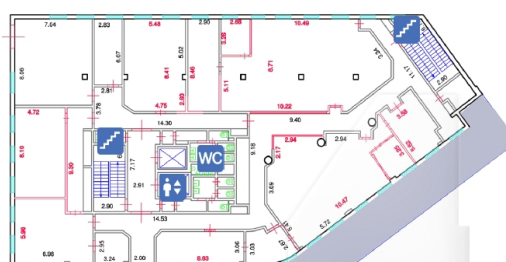

4ESTATE

HIGH PROPERTY MANAGEMENT