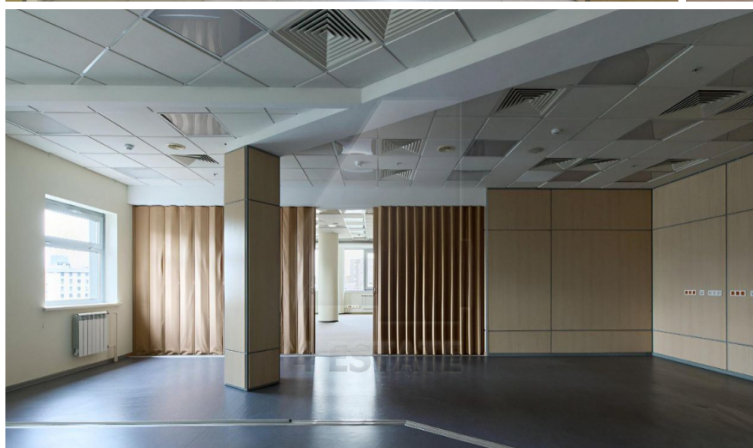

4ESTATE

HIGH PROPERTY MANAGEMENT