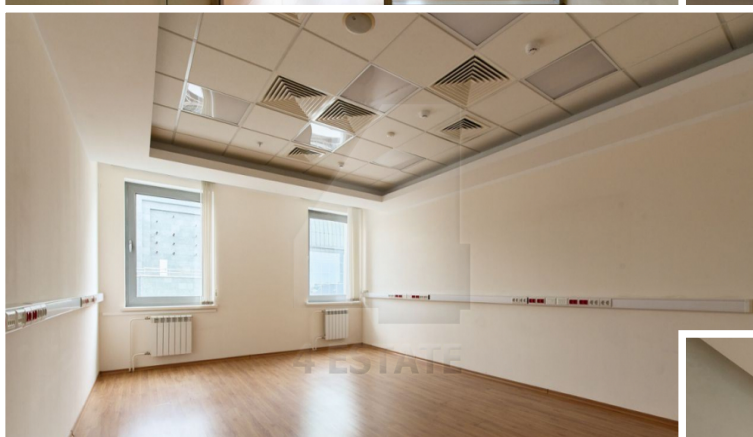

4ESTATE

HIGH PROPERTY MANAGEMENT