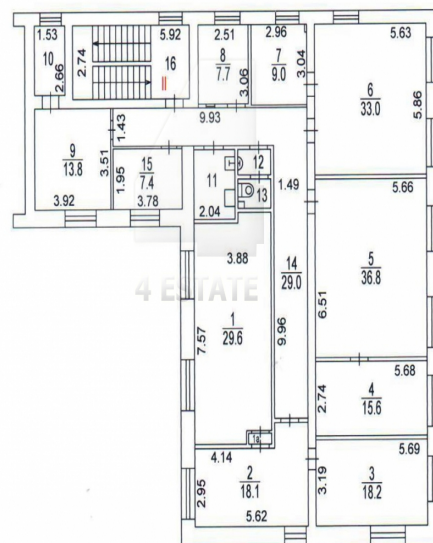

# Фотографии

2 ЭТАЖ

1 ЭТАЖ

4estate.ru  
+7 (495) 500-03-65  
г. Москва,  
ул. Новорязанская, д. 31/7

ID: 62253