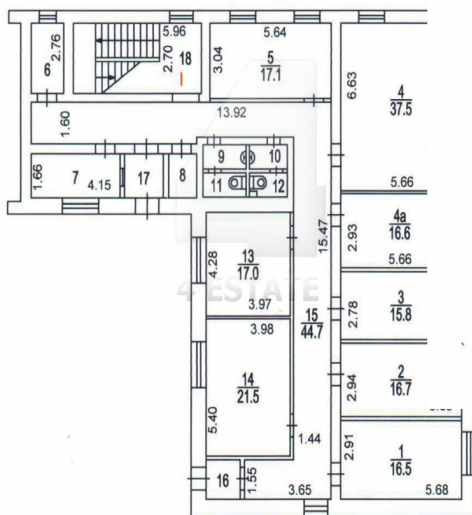

# Фотографии

2 ЭТАЖ

1 ЭТАЖ

4estate.ru  
+7 (495) 500-03-65  
г. Москва,  
ул. Новорязанская, д. 31/7

ID: 62253