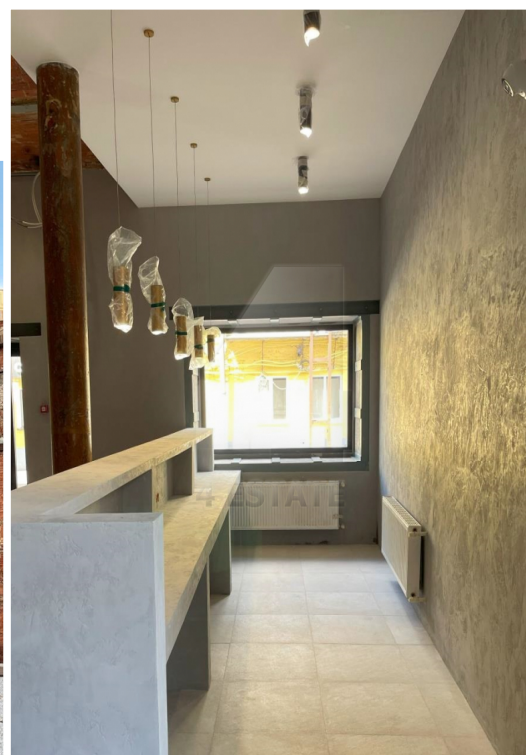

Фотографии