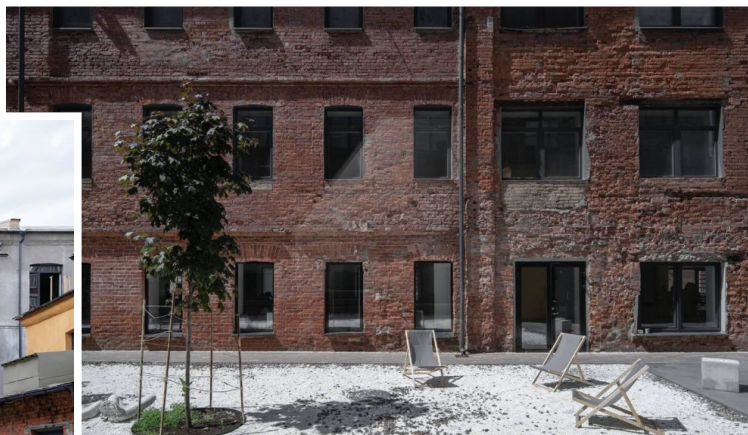

Фотографии