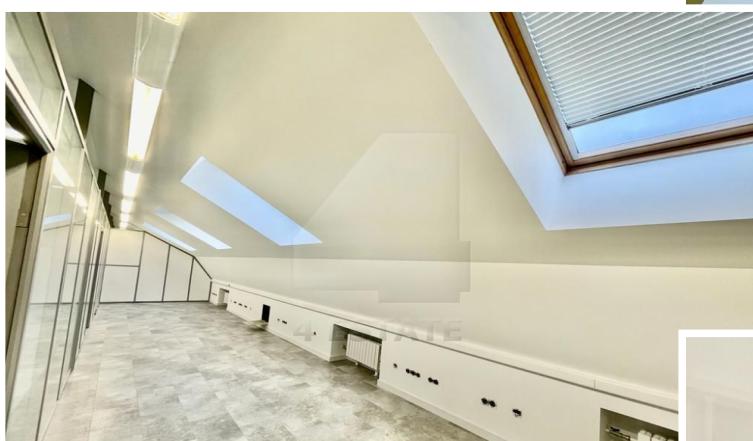

4ESTATE

HIGH PROPERTY MANAGEMENT