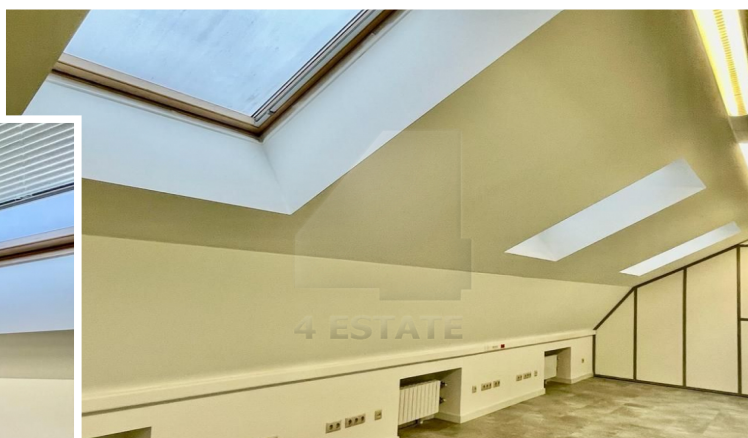

4ESTATE

HIGH PROPERTY MANAGEMENT