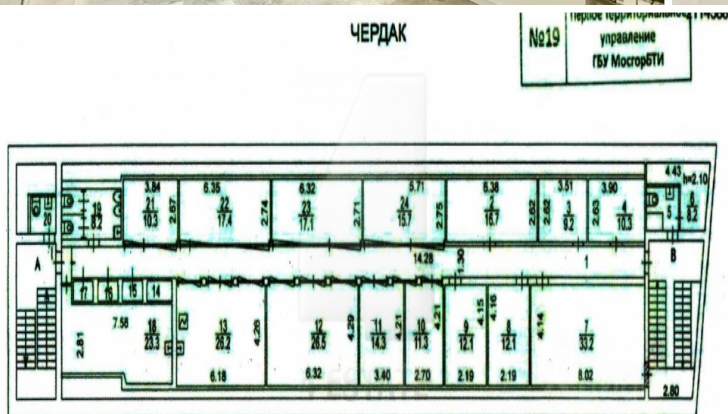

4ESTATE

HIGH PROPERTY MANAGEMENT