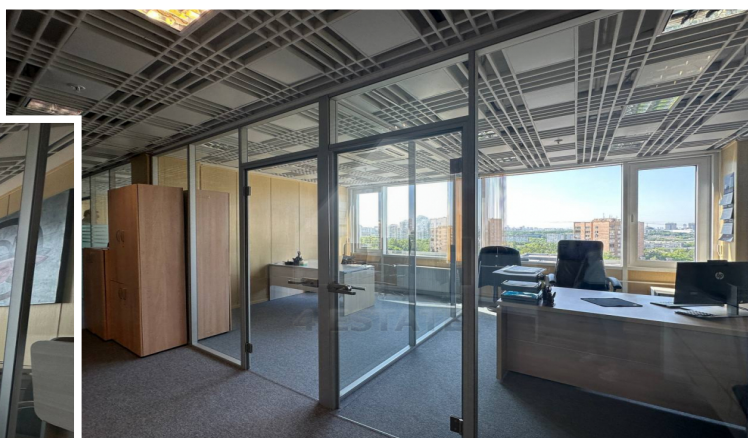

4ESTATE

HIGH PROPERTY MANAGEMENT