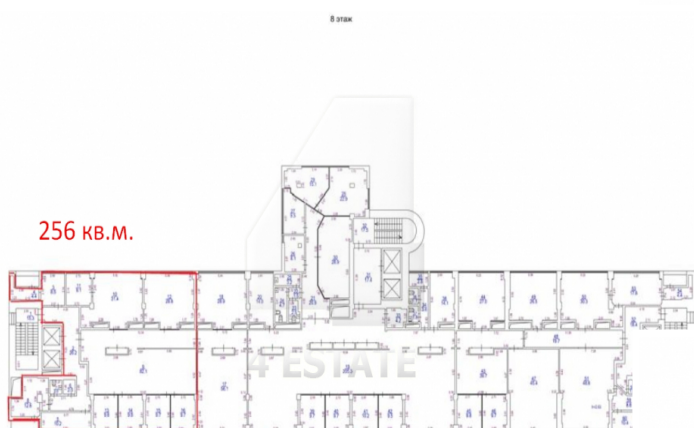

4ESTATE

HIGH PROPERTY MANAGEMENT