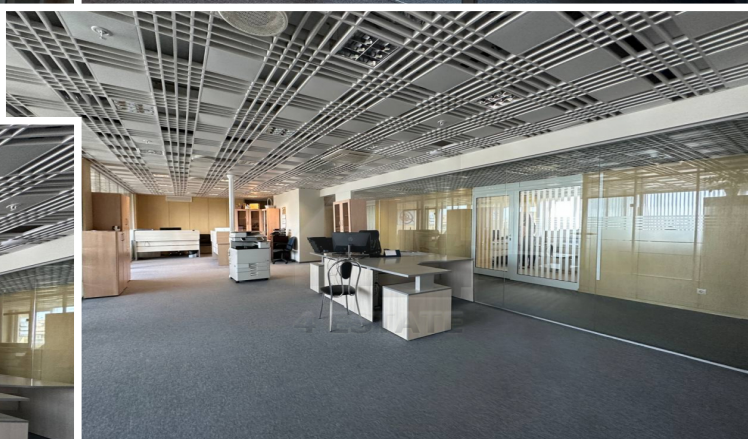

4ESTATE

HIGH PROPERTY MANAGEMENT