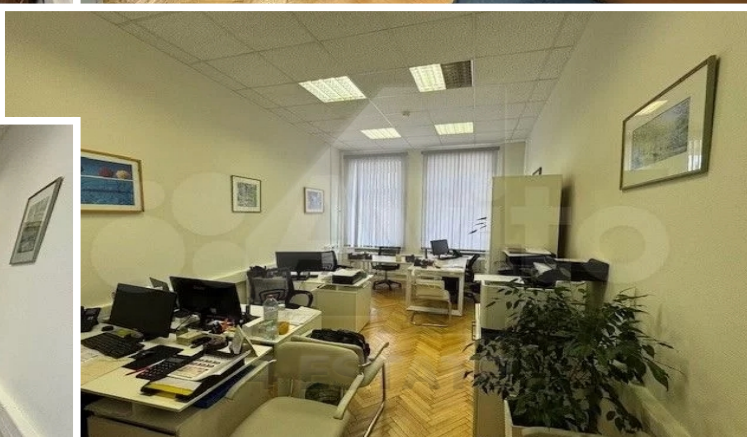

4ESTATE

HIGH PROPERTY MANAGEMENT