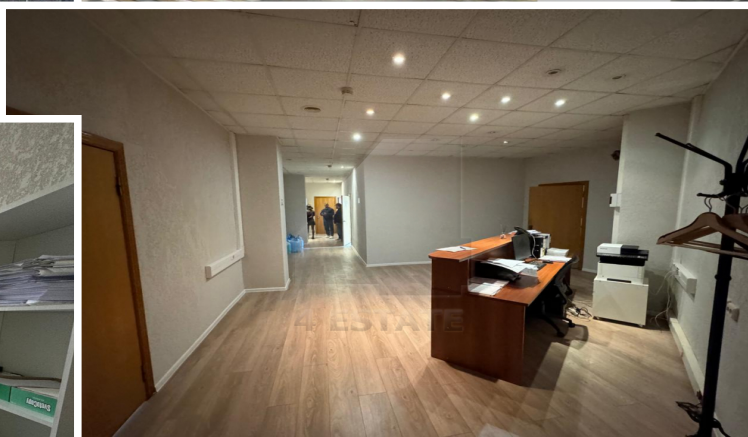

Фотографии