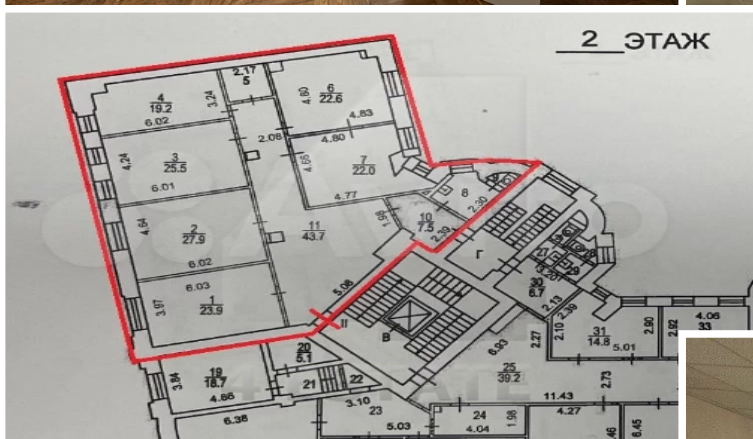

4ESTATE

HIGH PROPERTY MANAGEMENT