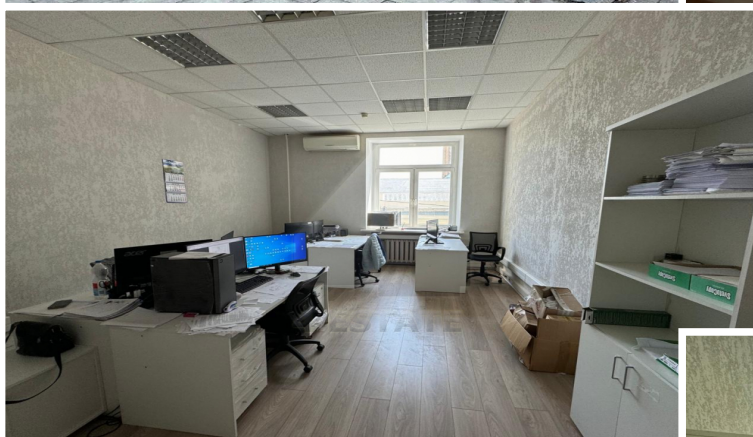

Фотографии