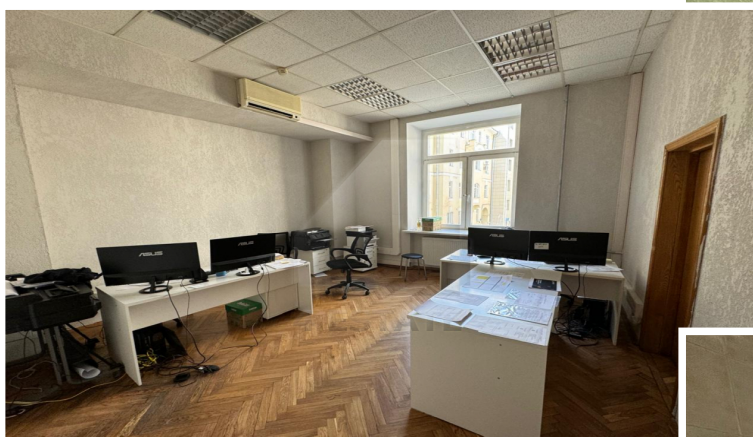

4ESTATE

HIGH PROPERTY MANAGEMENT