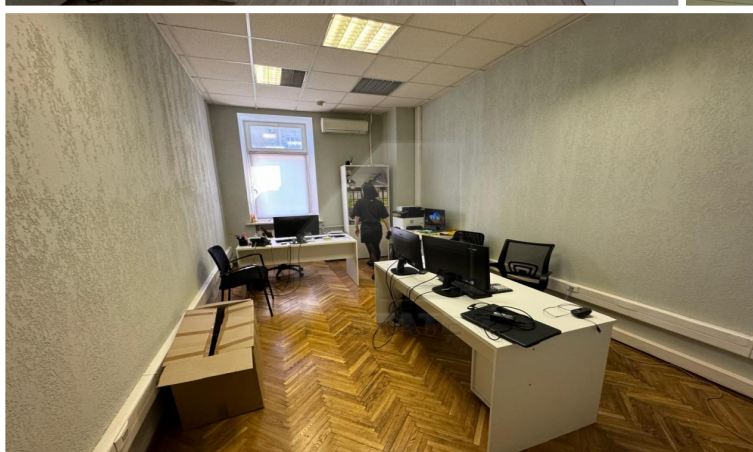

Фотографии