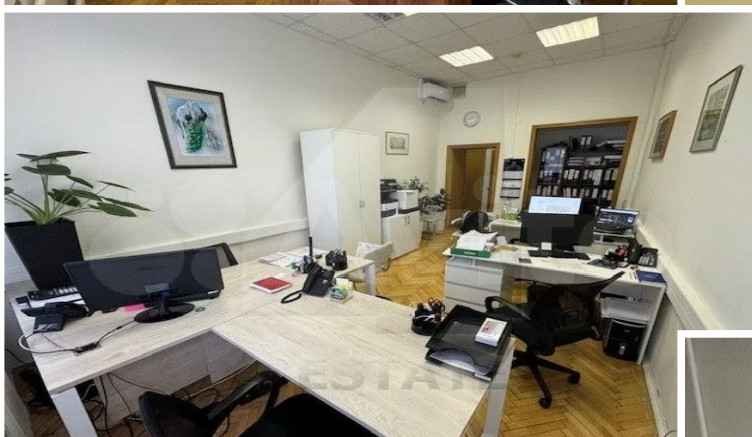

4ESTATE

HIGH PROPERTY MANAGEMENT