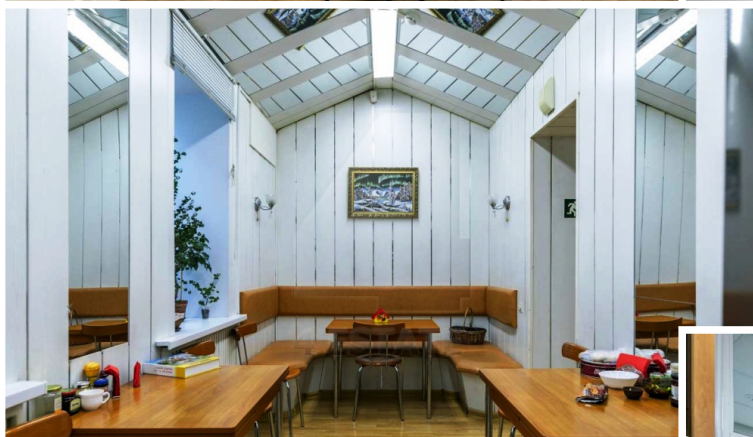

4ESTATE

HIGH PROPERTY MANAGEMENT