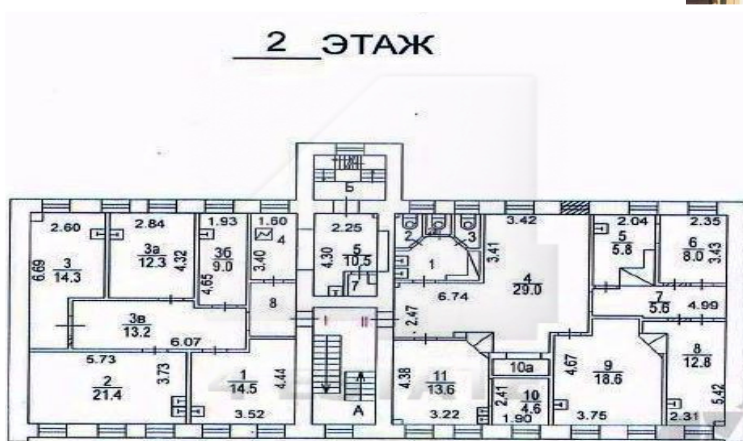

Фотографии