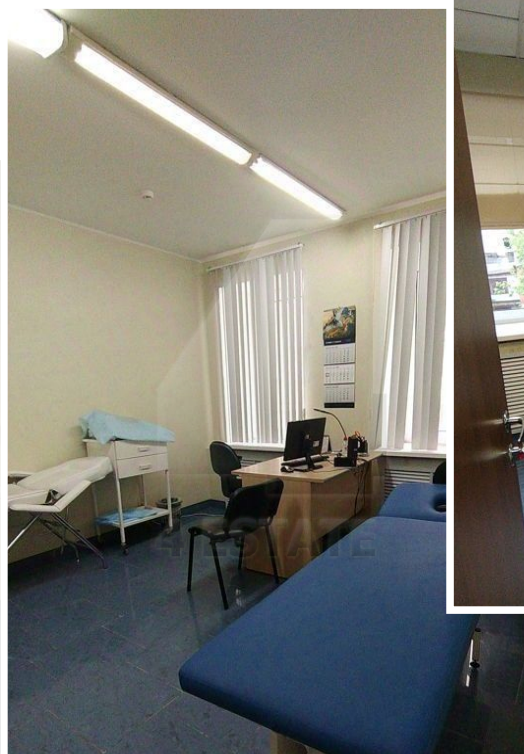

4ESTATE

HIGH PROPERTY MANAGEMENT