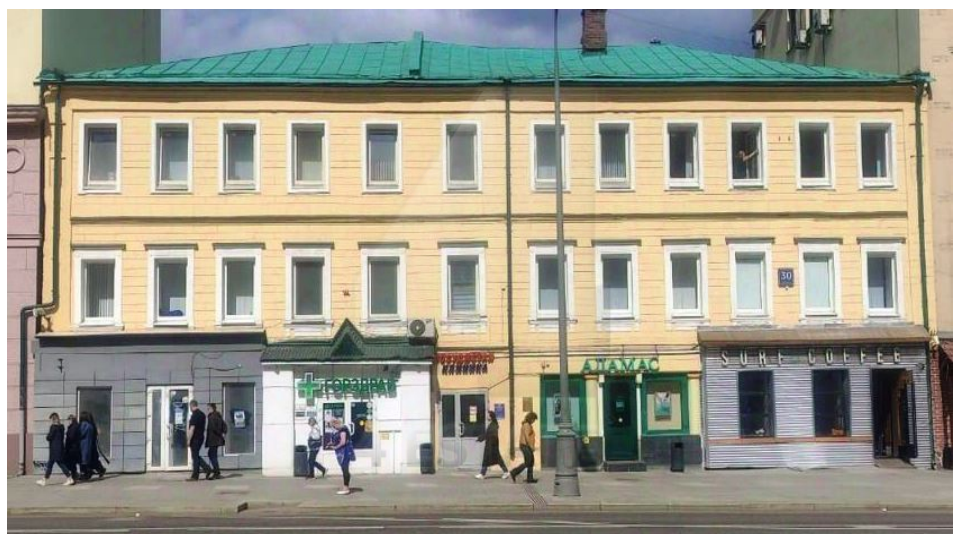

Аренда медицинского центра, м.Баррикадная

В аренду предлагается помещение под медицинский центр, общей площадью 476,8 кв.м, расположенное в здании на первой линии домов. В шаговой доступности находятся станции метро Баррикадная и улица 1905 года.

Помещение находится на 2 и 3 этаже, имеет отдельный вход с улицы, кабинетная планировка, высокие потолки, готовое к въезду. Огромный автомобильный и пешеходный трафик.

Есть все коммуникации.

Мощность 50 кВт.

Возможна аренда этажами.

Арендная ставка 1,8 млн. рублей в месяц, УСН.

Дополнительно оплачиваются коммунальные платежи.