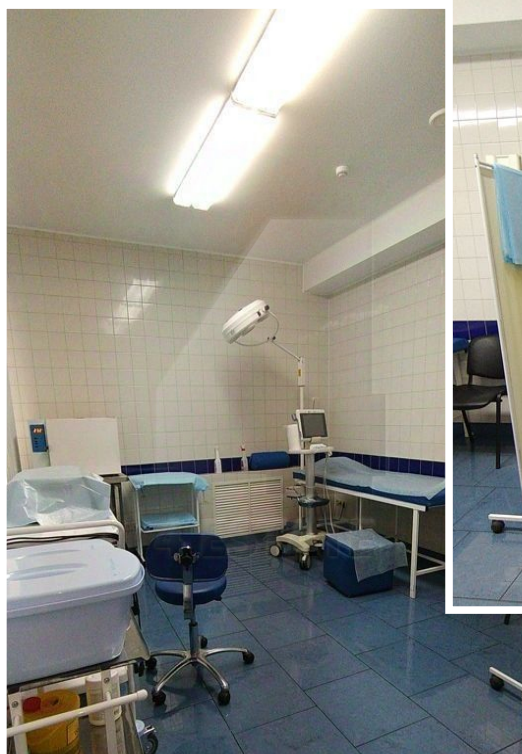

4ESTATE

HIGH PROPERTY MANAGEMENT