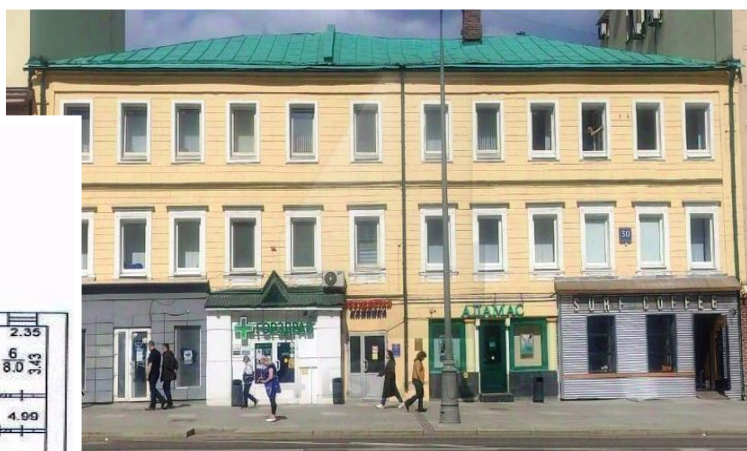

Фотографии