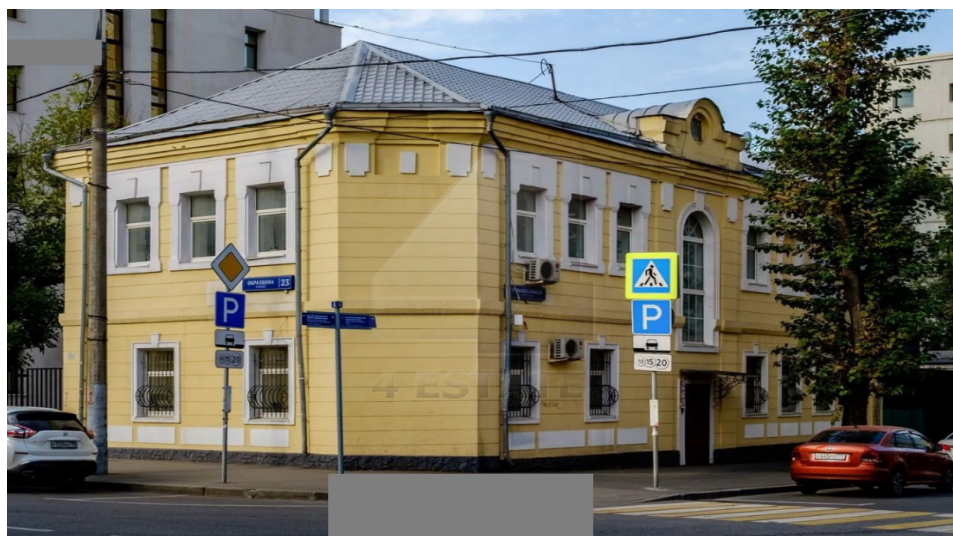

4estate.ru
+7 (495) 500-03-65
г. Москва,
ул. Новорязанская, д. 31/7

ID: 62194

4ESTATE
HIGH PROPERTY MANAGEMENT

Аренда особняка класса В+, м.Марьяна роцца.

В аренду предлагается презентабельный особняк.

Общая площадь здания 248 кв.м.

Здание оснащено системами вентиляции и
кондиционирования, открывающиеся окна во всех
кабинетах. Классическая офисная отделка, стены
окрашены в светлые тона.

Высота потолков - 3 м.

Доступ в здание 24/7, круглосуточная охрана и
видеонаблюдение.

На огороженной, охраняемой территории
возможно арендовать 3 м/м по 10000 рублей.

Ближайшие станции метро Марьяна Роцца,
Достоевская и Новослободская.

Арендная ставка: 525 000 рублей в месяц, включая
НДС и коммунальные платежи, кроме
электроэнергия.
Без комиссии.

Площадь: **248 м2**

Цена: **25'400 руб. за м2/год**

4estate.ru
+7 (495) 500-03-65
г. Москва,
ул. Новорязанская, д. 31/7

ID: 62194

4ESTATE
HIGH PROPERTY MANAGEMENT

Характеристики здания

Расположение	
Округ	Северо-Восточный
Район	Марьино Роца
Метро	Марьино Роца
Расстояние до метро	8 мин пешком
Коммерческие условия	
Налогообложение	НДС включен
Эксплуатационные расходы	включены
Коммунальные платежи	включены
Договор аренды	Прямой
Связь	Оплачиваются отдельно
Электричество	Включены в стоимость
Комиссия	
Объект предлагается без комиссии агентства	