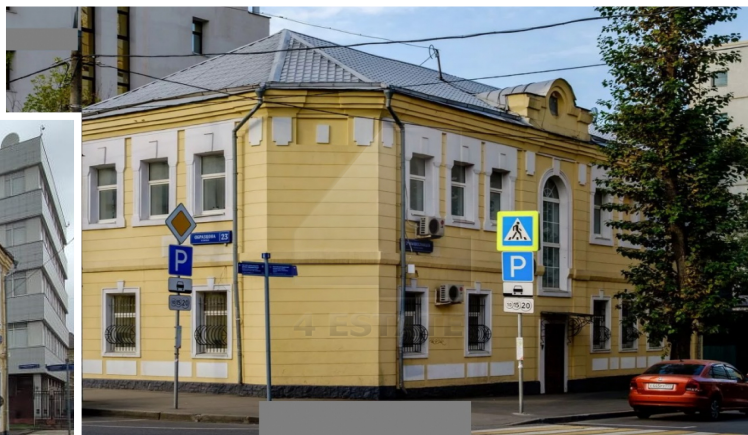

Фотографии