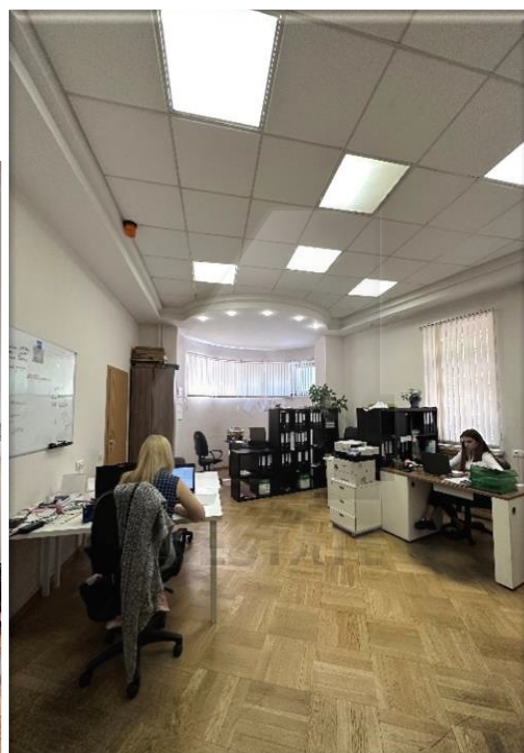

4ESTATE

HIGH PROPERTY MANAGEMENT