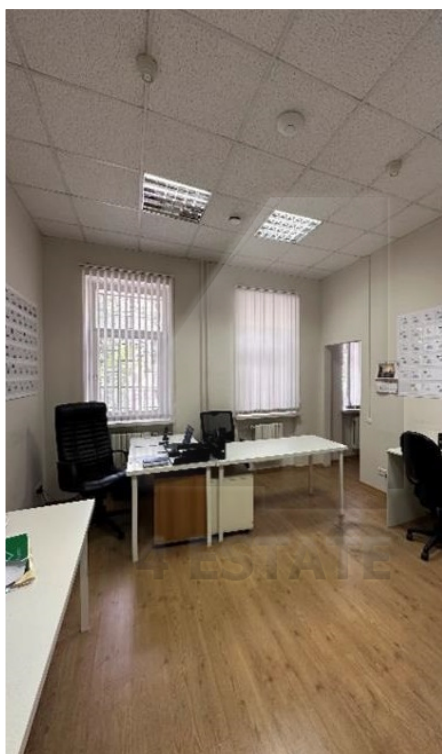

4ESTATE

HIGH PROPERTY MANAGEMENT