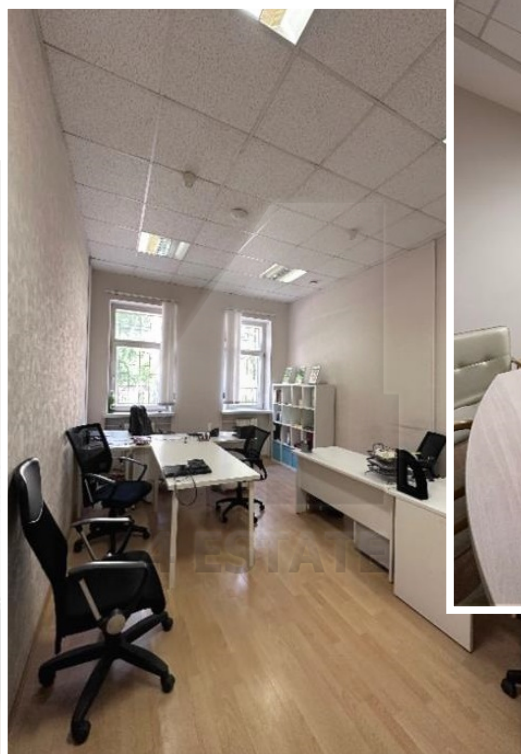

4ESTATE

HIGH PROPERTY MANAGEMENT