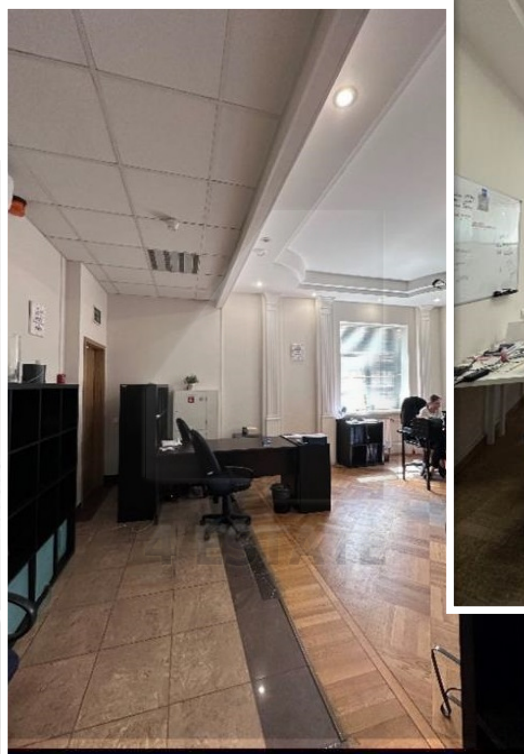

4ESTATE

HIGH PROPERTY MANAGEMENT