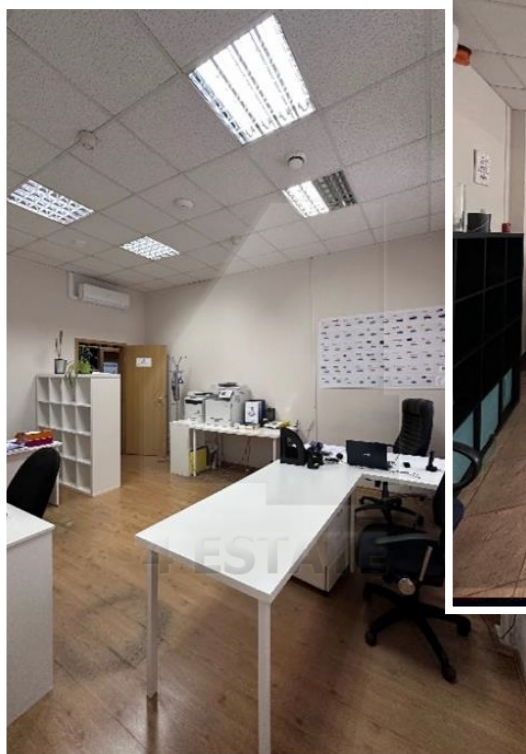

4ESTATE

HIGH PROPERTY MANAGEMENT