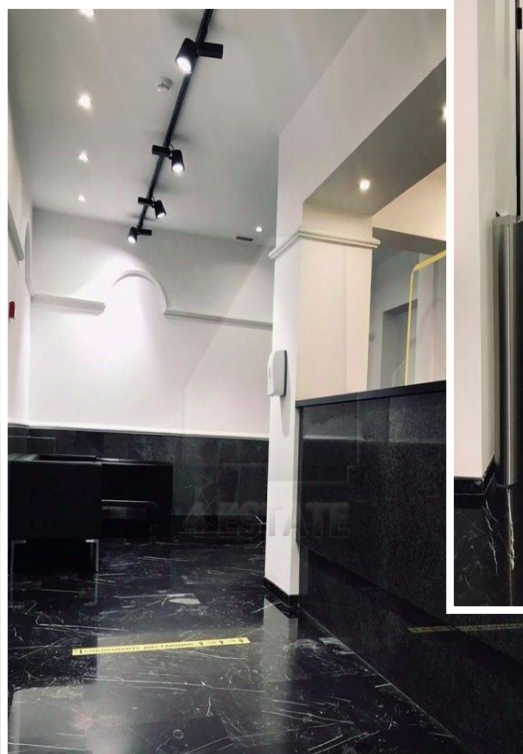

Фотографии