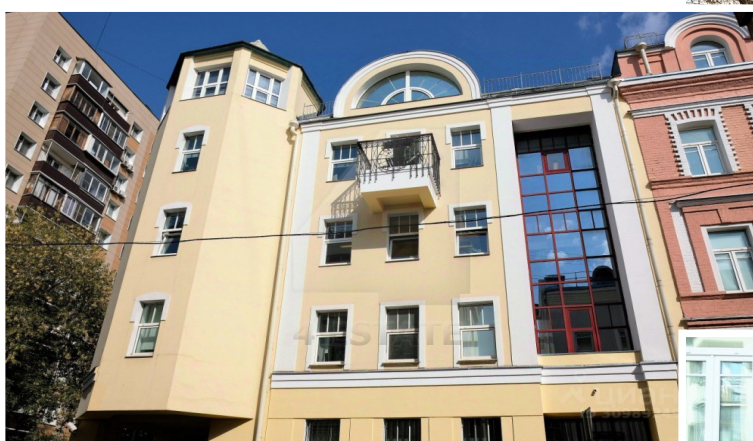

Фотографии