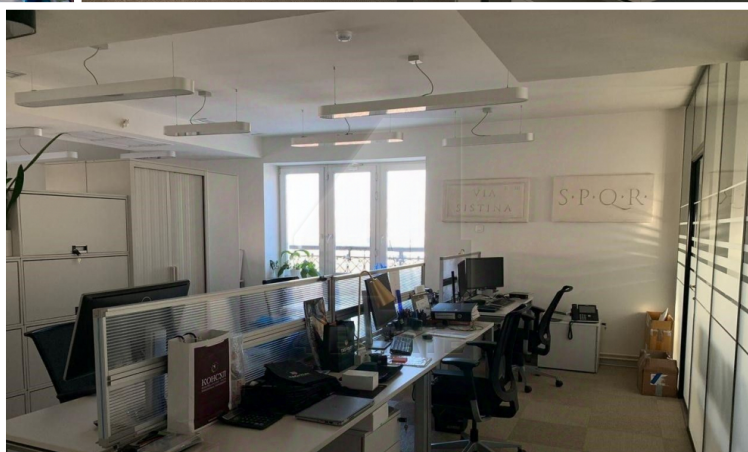

4ESTATE

HIGH PROPERTY MANAGEMENT