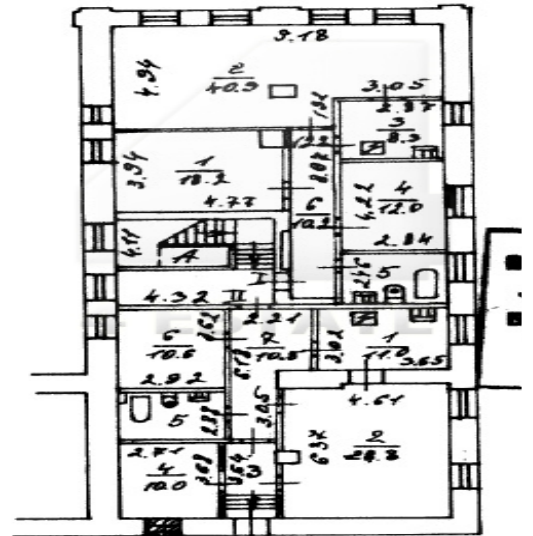

Фотографии

4estate.ru
+7 (495) 500-03-65
г. Москва,
ул. Новорязанская, д. 31/7

ID: 62042

4ESTATE

HIGH PROPERTY MANAGEMENT

2 # ЭТАЖ

1 # ЭТАЖ

4estate.ru
+7 (495) 500-03-65
г. Москва,
ул. Новорязанская, д. 31/7