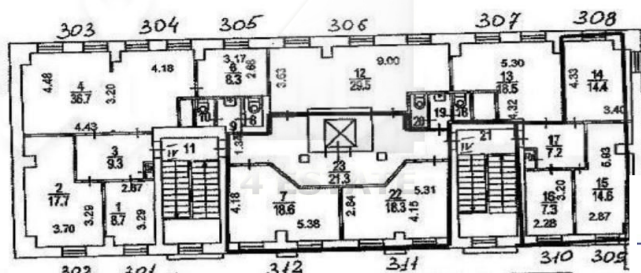

HIGH PROPERTY MANAGEMENT

4estate.ru
 +7 (495) 500-03-65
 г. Москва,
 ул. Новорязанская, д. 31/7

ID: 62008

4ESTATE

HIGH PROPERTY MANAGEMENT

Потажный план 1-ого этажа

Потажный план 2-ого этажа

Потажный план 3-его этажа

Потажный план 4-его этажа

Потажный план мансарды

МАНСАРДА