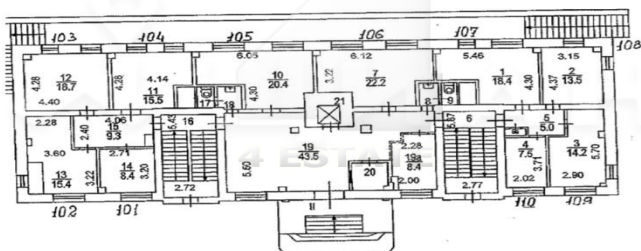

HIGH PROPERTY MANAGEMENT

4estate.ru
 +7 (495) 500-03-65
 г. Москва,
 ул. Новорязанская, д. 31/7

ID: 62008

4ESTATE

HIGH PROPERTY MANAGEMENT

Потажный план 1-ого этажа

Потажный план 2-ого этажа

Потажный план 3-его этажа

Потажный план 4-его этажа

Потажный план мансарды

МАНСАРДА