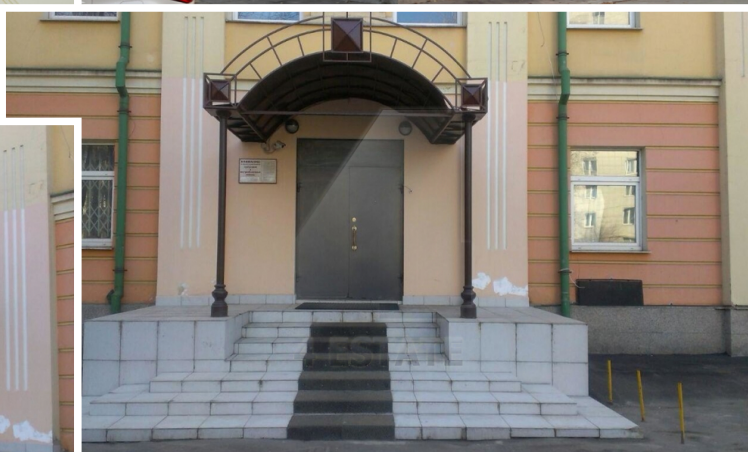

Фотографии