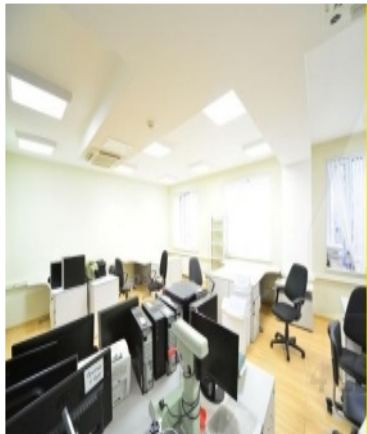

Фотографии