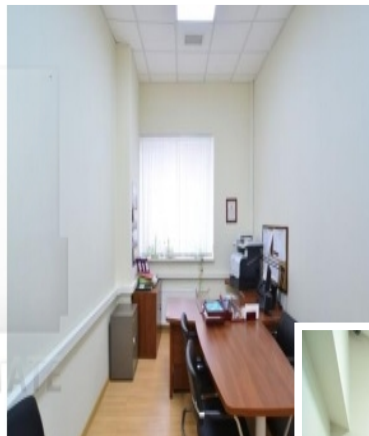

4estate.ru
+7 (495) 500-03-65
г. Москва,
ул. Новорязанская, д. 31/7

ID: 61996

4ESTATE
HIGH PROPERTY MANAGEMENT

Фотографии

Корпус В, 3 этаж
Площадь – 339 кв.м

Корпус В, 4 этаж
Площадь – 238 кв.м

Корпус В, 1 этаж
Площадь – 296 кв.м, **сдан**