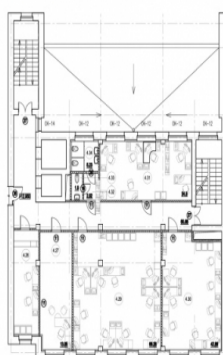

Корпус В, 2 этаж
Площадь – 332 кв.м

4estate.ru
+7 (495) 500-03-65
г. Москва,
ул. Новорязанская, д. 31/7

ID: 61996

4ESTATE

HIGH PROPERTY MANAGEMENT

Корпус В, 5 этаж
Площадь – 252 кв.м

Корпус В, 6 этаж
Площадь – 242 кв.м, **сдан**

Корпус В, 7 этаж
Площадь – 273 кв.м, **сдан**