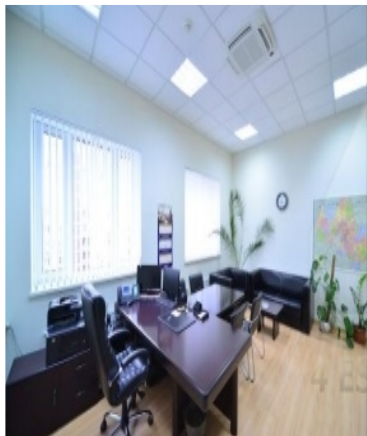

Фотографии