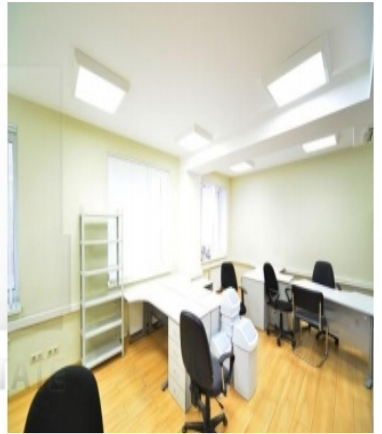

Фотографии