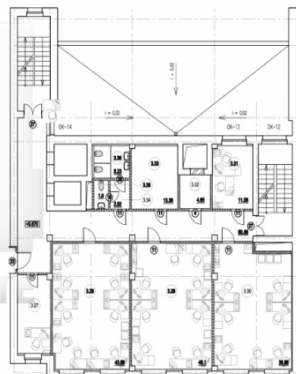

4estate.ru
+7 (495) 500-03-65
г. Москва,
ул. Новорязанская, д. 31/7

ID: 61996

4ESTATE
HIGH PROPERTY MANAGEMENT

Фотографии

Корпус В, 3 этаж
Площадь – 339 кв.м

Корпус В, 4 этаж
Площадь – 238 кв.м

Корпус В, 1 этаж
Площадь – 296 кв.м, **сдан**

Корпус В, 2 этаж
Площадь – 332 кв.м

4estate.ru
+7 (495) 500-03-65
г. Москва,
ул. Новорязанская, д. 31/7

ID: 61996

4ESTATE

HIGH PROPERTY MANAGEMENT

Корпус В, 5 этаж
Площадь – 252 кв.м

Корпус В, 6 этаж
Площадь – 242 кв.м, **сдан**

Корпус В, 7 этаж
Площадь – 273 кв.м, **сдан**