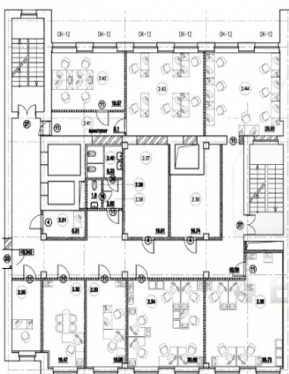

4estate.ru
+7 (495) 500-03-65
г. Москва,
ул. Новорязанская, д. 31/7

ID: 61996

4ESTATE
HIGH PROPERTY MANAGEMENT

Фотографии

Корпус В, 3 этаж
Площадь – 339 кв.м

Корпус В, 4 этаж
Площадь – 238 кв.м

Корпус В, 1 этаж
Площадь – 296 кв.м, **сдан**

Корпус В, 2 этаж
Площадь – 332 кв.м

4estate.ru
+7 (495) 500-03-65
г. Москва,
ул. Новорязанская, д. 31/7

ID: 61996

4ESTATE

HIGH PROPERTY MANAGEMENT

Корпус В, 5 этаж
Площадь – 252 кв.м

Корпус В, 6 этаж
Площадь – 242 кв.м, **сдан**

Корпус В, 7 этаж
Площадь – 273 кв.м, **сдан**