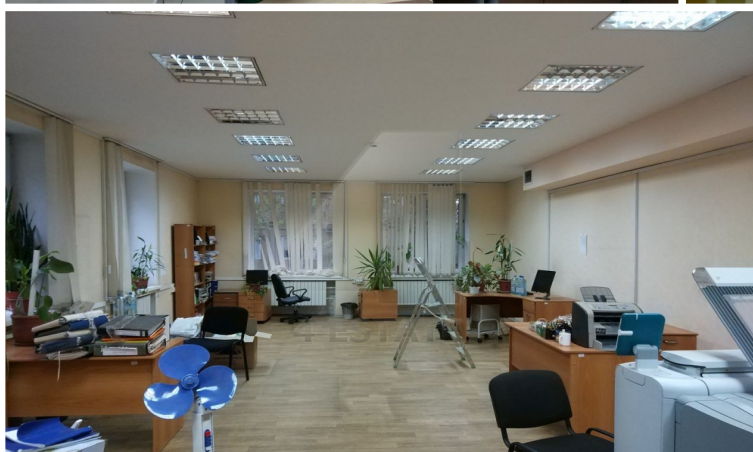

4ESTATE

HIGH PROPERTY MANAGEMENT