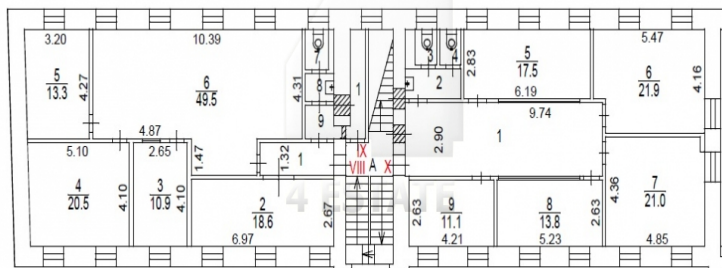

Фотографии

3 ЭТАЖ 243 кв.м. (120 и 123 кв.м.)