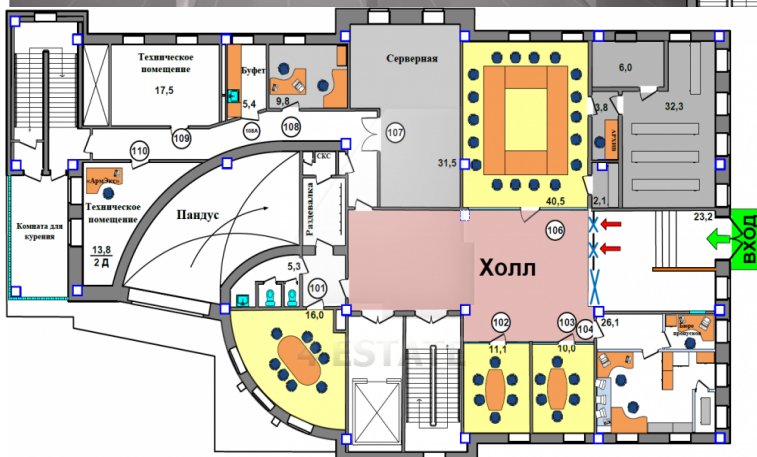

4ESTATE

HIGH PROPERTY MANAGEMENT