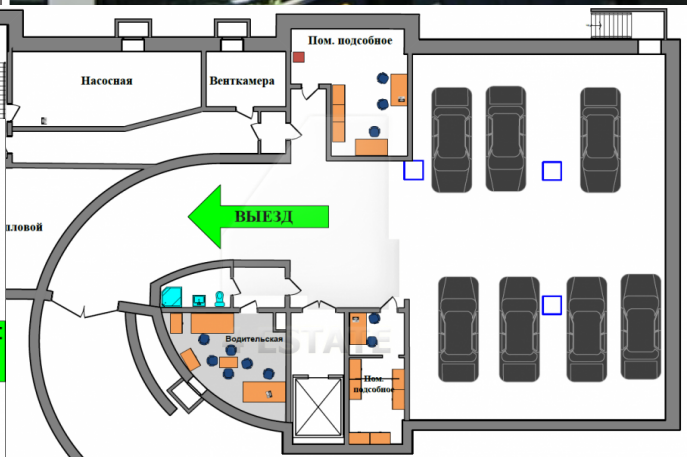

2 ЭТАЖ ЗДАНИЯ
ЗОНА «OPEN SPACE»

4ESTATE

HIGH PROPERTY MANAGEMENT