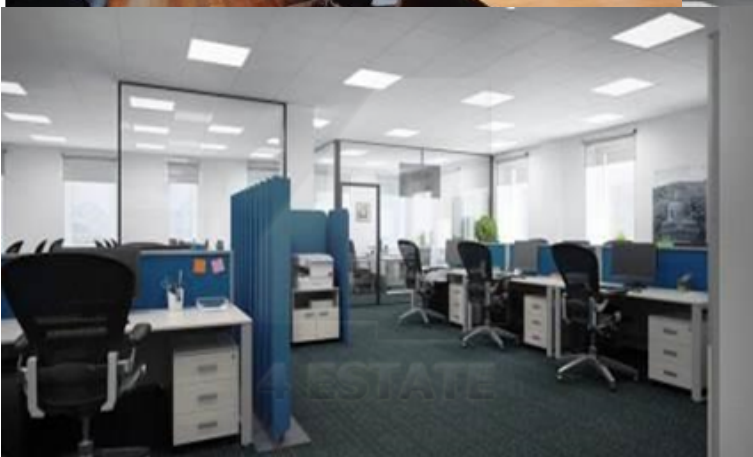

4ESTATE

HIGH PROPERTY MANAGEMENT

Фотографии