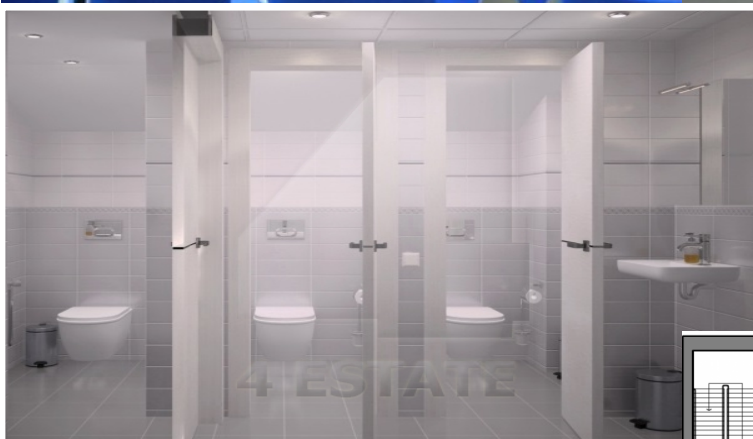

4ESTATE

HIGH PROPERTY MANAGEMENT