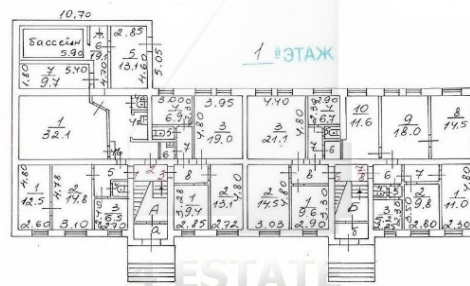

Фотографии