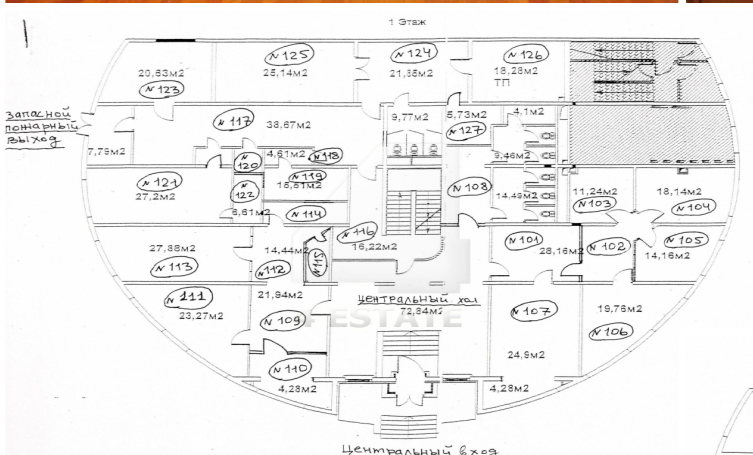

4ESTATE

HIGH PROPERTY MANAGEMENT