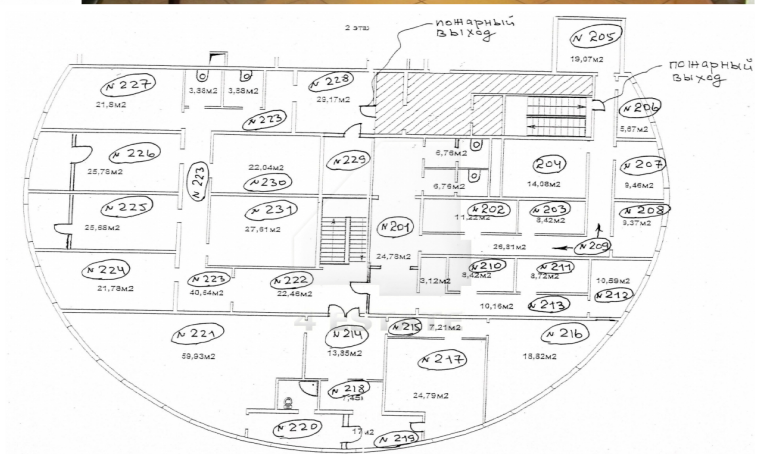

4ESTATE

HIGH PROPERTY MANAGEMENT