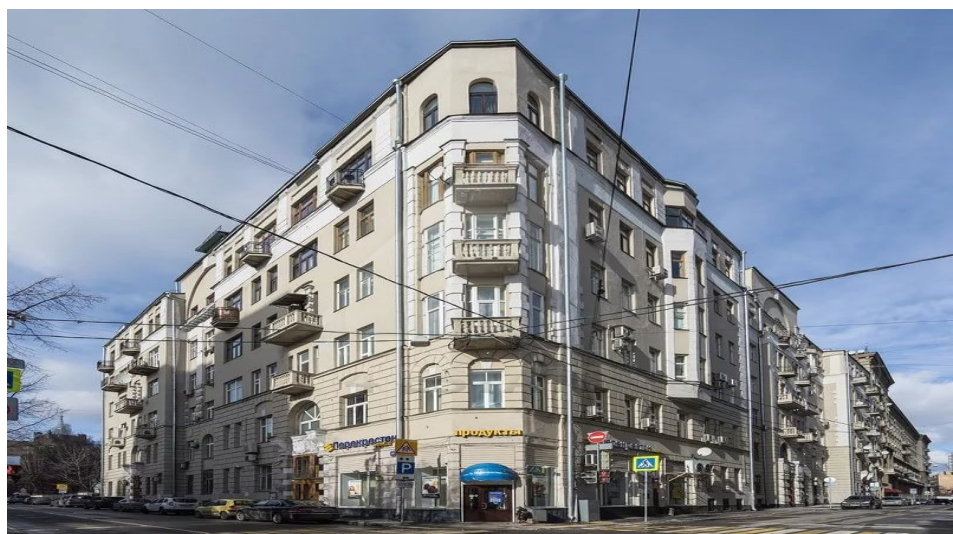

4estate.ru
+7 (495) 500-03-65
г. Москва,
ул. Новорязанская, д. 31/7

ID: 61807

4ESTATE
HIGH PROPERTY MANAGEMENT

Аренда дизайнерского офиса с мебелью, м.Кропоткинская.

Предлагается в аренду двухуровневый офисный блок 327 кв.м. первый и второй этажи. Здание расположено в районе Хамовники, Центрального округа Москвы. В шаговой доступности станция метро Кропоткинская. Транспортную доступность обеспечивает близость Бульварного и Садового кольца. Внутри помещения выполнен дизайнерский ремонт, кабинетная планировка. Помещение сдается с качественной мебелью, офис рассчитан на 30 человек. Наземная парковка рядом со зданием: 3 м/м по 5000 руб. в месяц. Ставка: 950 000 рублей в месяц, УСН. Без комиссии.

Площадь: **327 м2**

Цена: **34'900 руб. за м2/год**

4estate.ru
+7 (495) 500-03-65
г. Москва,
ул. Новорязанская, д. 31/7

ID: 61807

4ESTATE
HIGH PROPERTY MANAGEMENT

Характеристики здания

Расположение	
Округ	Центральный
Район	Хамовники
Метро	Кропоткинская
Расстояние до метро	5 мин пешком
Коммерческие условия	
Налогообложение	УСНО
Эксплуатационные расходы	включены
Коммунальные платежи	включены
Договор аренды	Прямой
Связь	Оплачиваются отдельно
Электричество	Оплачиваются отдельно
Комиссия	
Объект предлагается без комиссии агентства	