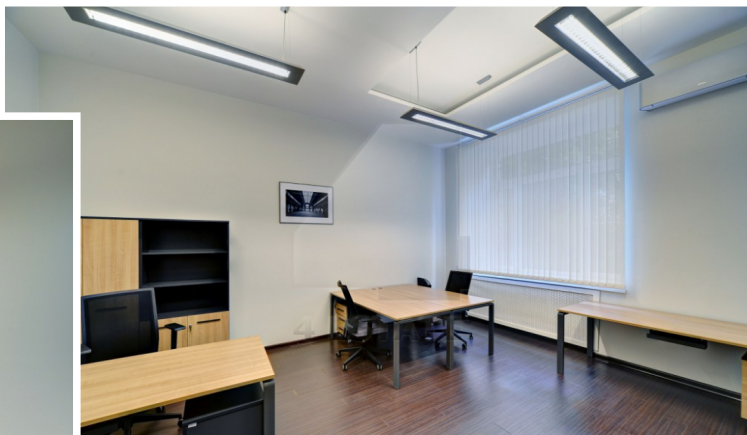

4ESTATE

HIGH PROPERTY MANAGEMENT