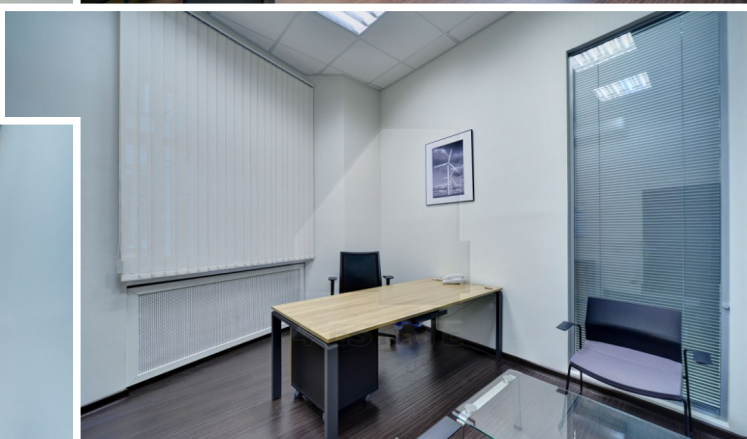

4ESTATE

HIGH PROPERTY MANAGEMENT