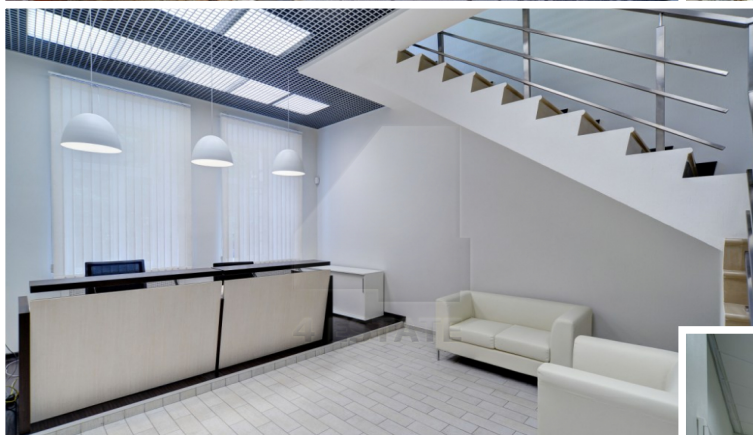

Фотографии