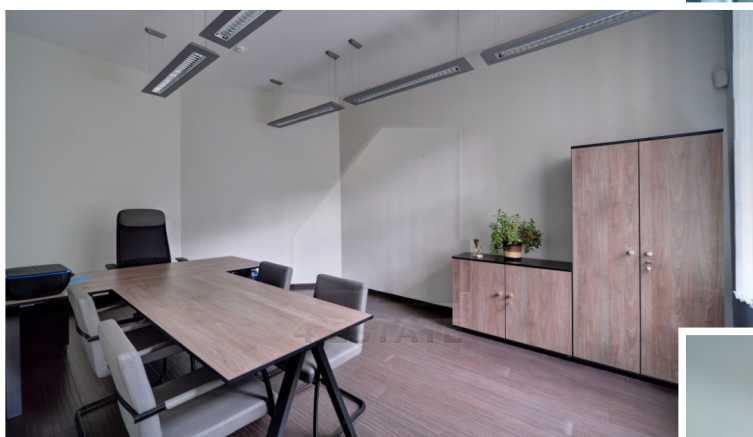

4ESTATE

HIGH PROPERTY MANAGEMENT