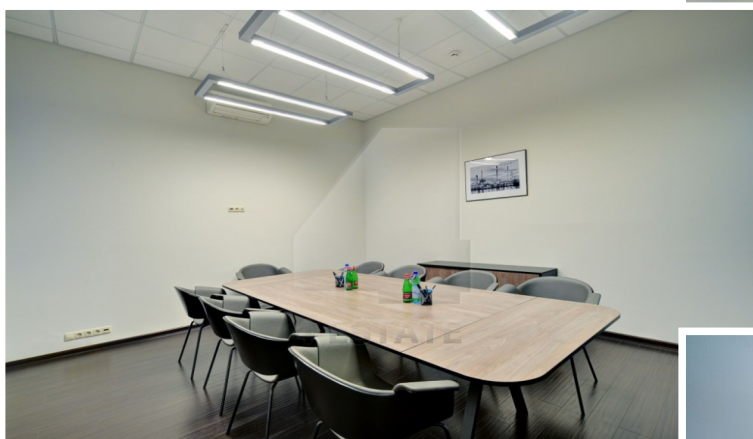

4ESTATE

HIGH PROPERTY MANAGEMENT