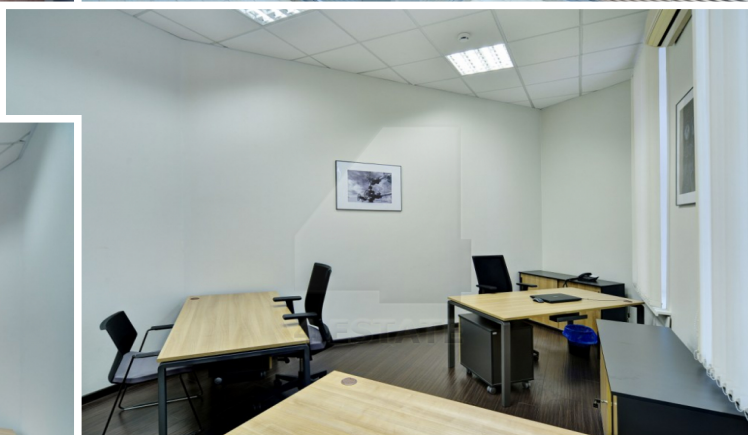

4ESTATE

HIGH PROPERTY MANAGEMENT