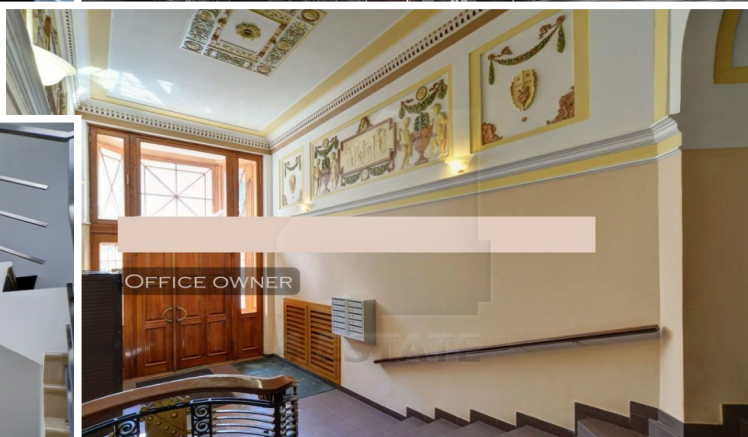

Фотографии