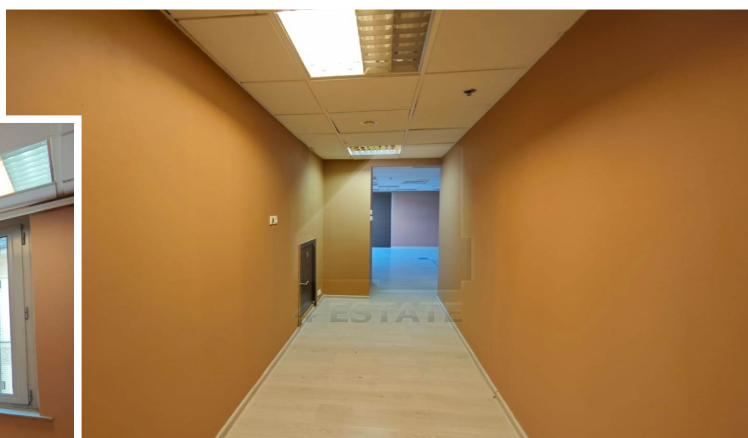

4ESTATE

HIGH PROPERTY MANAGEMENT