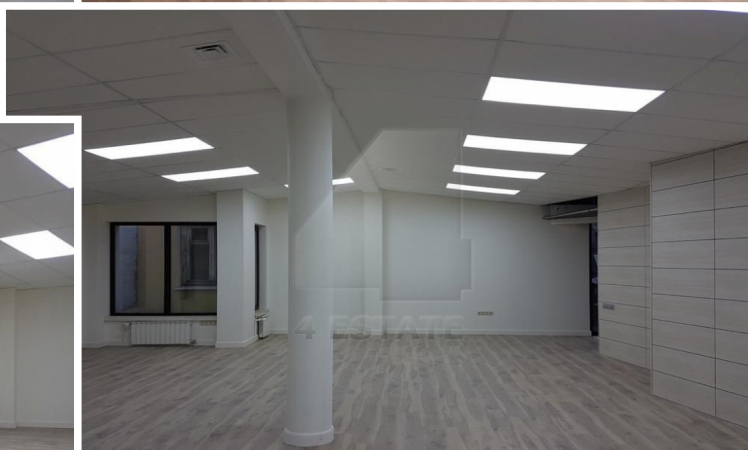

Фотографии