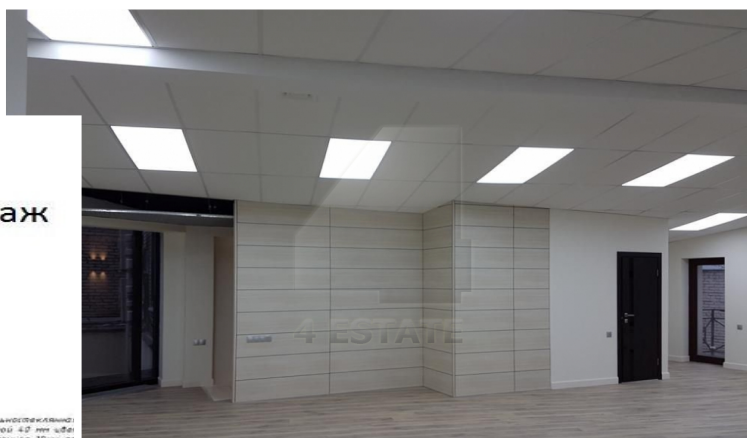

1 этаж

- Шелластополимерная
  высота: 4,2 м (вкл.
  подвесные лампы)
- Высота
  базили

Порядчик