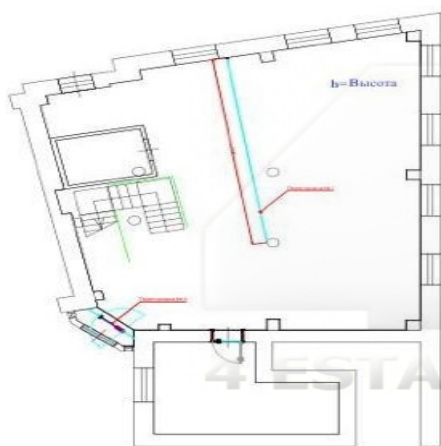

## Аренда помещения с отдельным входом м. Парк культуры.

Предлагается в аренду помещение 240 кв метров, занимающее часть двухэтажного здания.  
Располагается в 300 метрах от метро Парк Культуры, въезд с Садового кольца.  
Два отдельных входа, свободная планировка.  
Высота потолков: 1 этаж - 3.1 м. и мансарда - 3,5 м.  
Электрическая мощность 15 кВт.  
Закрепленные парковочные места: 2-3 м/м (бесплатно)  
Гостевые места перед особняком: хаотично.  
Стоимость аренды: 800 000 руб в месяц, коммуналка отдельно.  
Без комиссии.

# 4ESTATE

HIGH PROPERTY MANAGEMENT

1 этаж

- Шелластополимерная  
высота: 4,2 м (вкл.  
подвесные лампы)
- Высота  
базили

Порядчик

2 этаж

4estate.ru  
+7 (495) 500-03-65  
г. Москва,  
ул. Новорязанская, д. 31/7