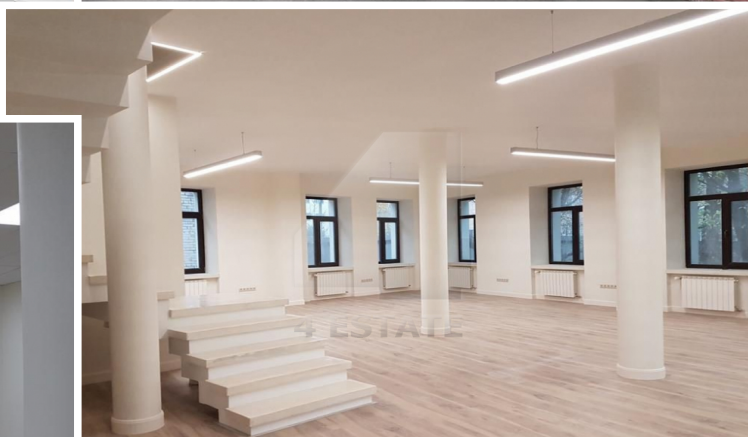

Фотографии