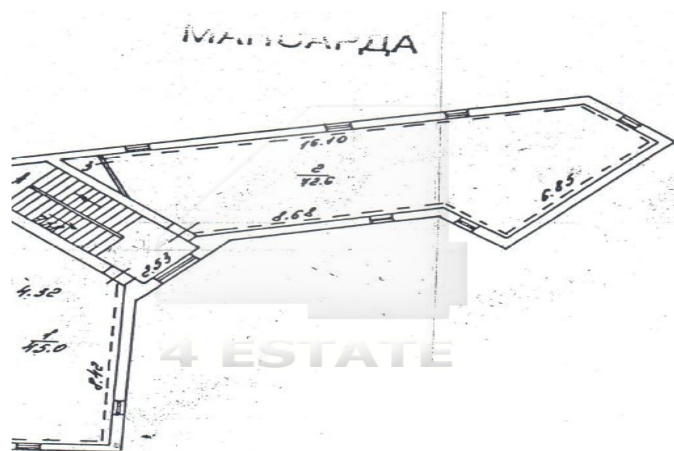

4ESTATE

HIGH PROPERTY MANAGEMENT

Площадь: 765,4 кв.м.

	Площадь (кв.м)		
	основная	вспомогательная	общая
Подвал	34,9	3,1	38
1 этаж	76,6	72,7	149,3
2 этаж	143,4	18,4	161,8
3 этаж	144,4	17,9	162,3
4 этаж	95,3	39,7	135
в т.ч. жилое	40,1	39,7	79,8
мансарда	117,6	1,4	119
ИТОГО	612,2	153,2	765,4