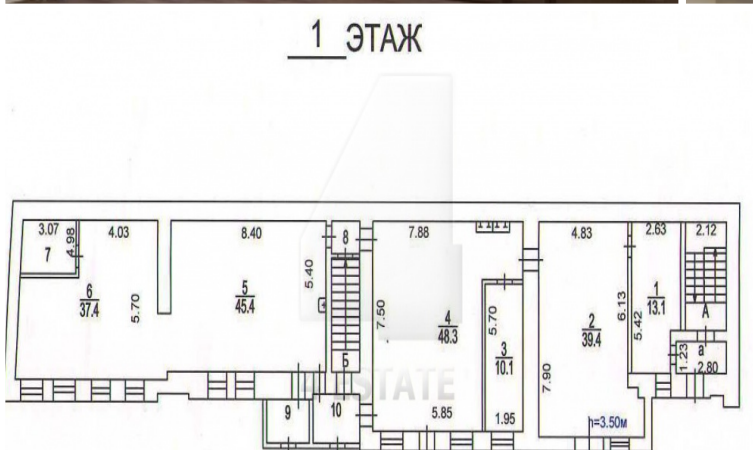

4ESTATE

HIGH PROPERTY MANAGEMENT