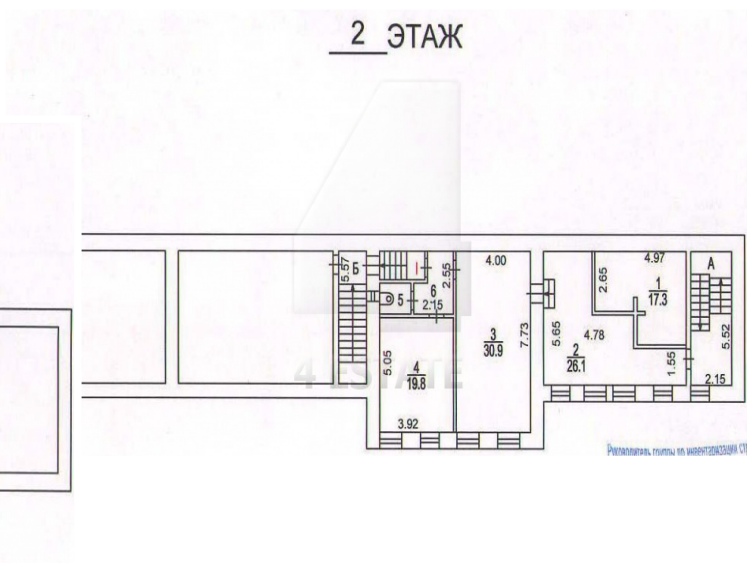

4ESTATE

HIGH PROPERTY MANAGEMENT