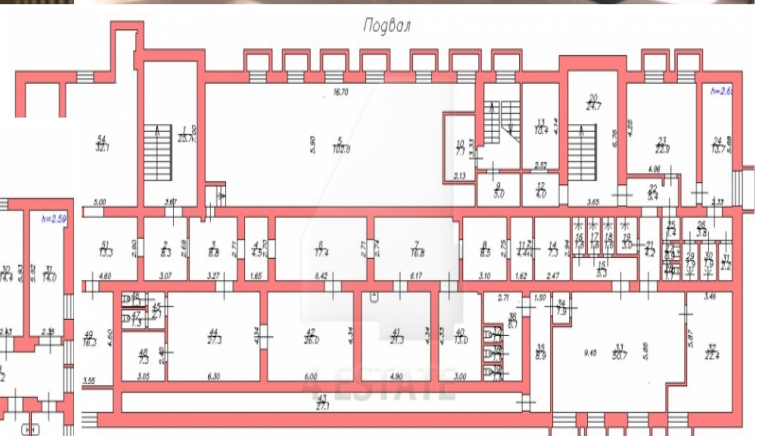

4ESTATE

HIGH PROPERTY MANAGEMENT