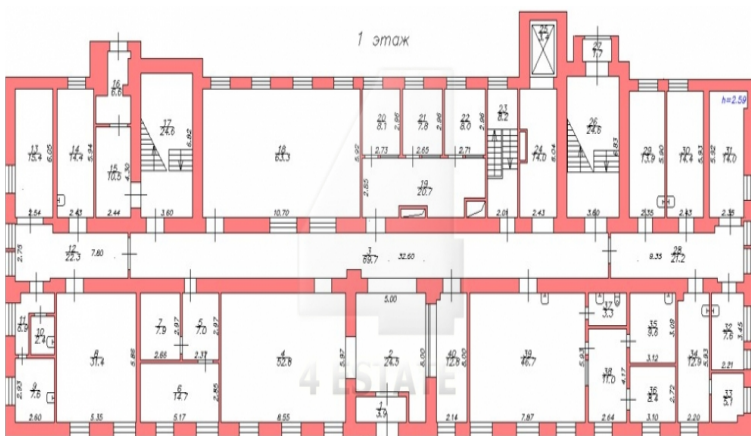

4ESTATE

HIGH PROPERTY MANAGEMENT