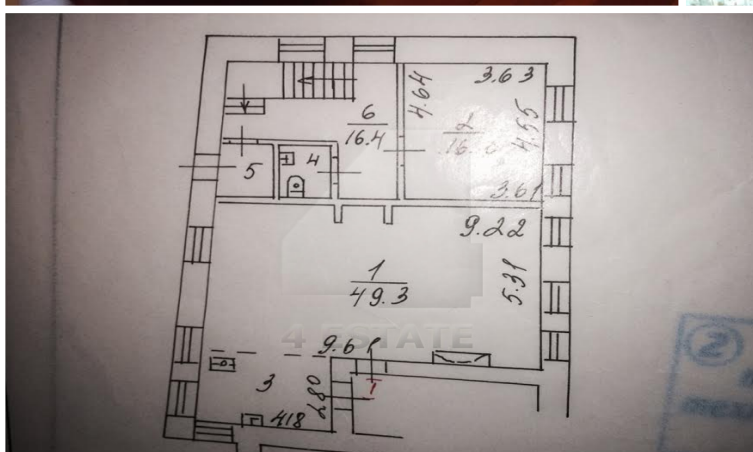

Фотографии