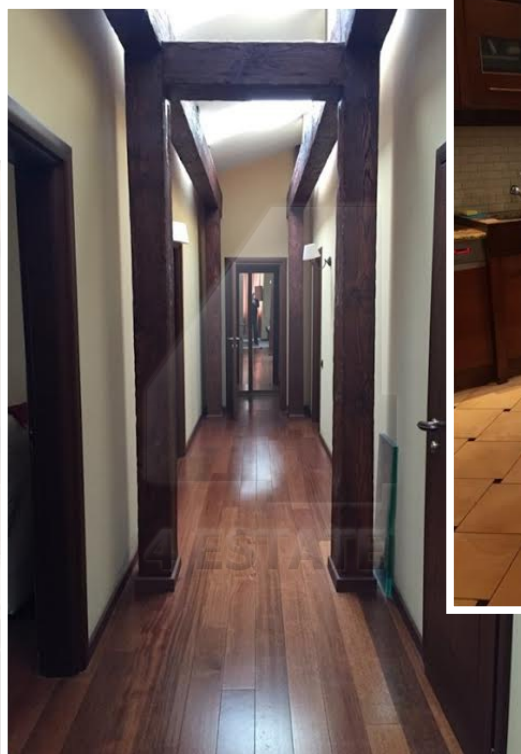

4ESTATE

HIGH PROPERTY MANAGEMENT