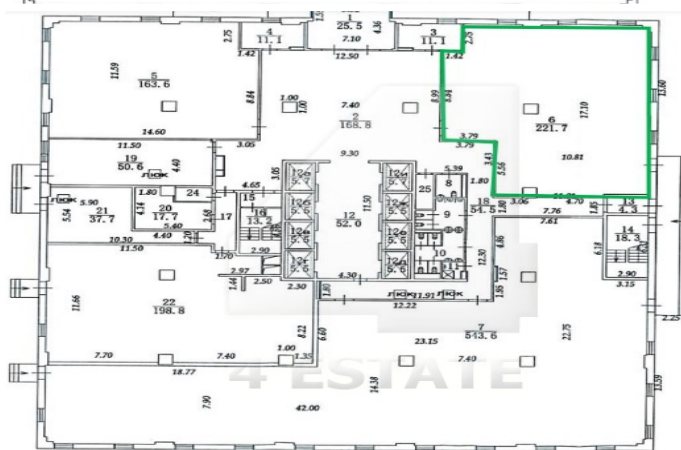

ст. м.Технопарк