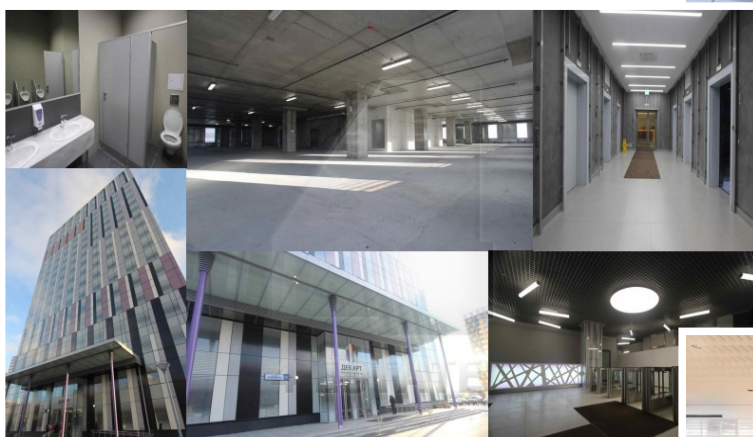

4ESTATE

HIGH PROPERTY MANAGEMENT

Фотографии