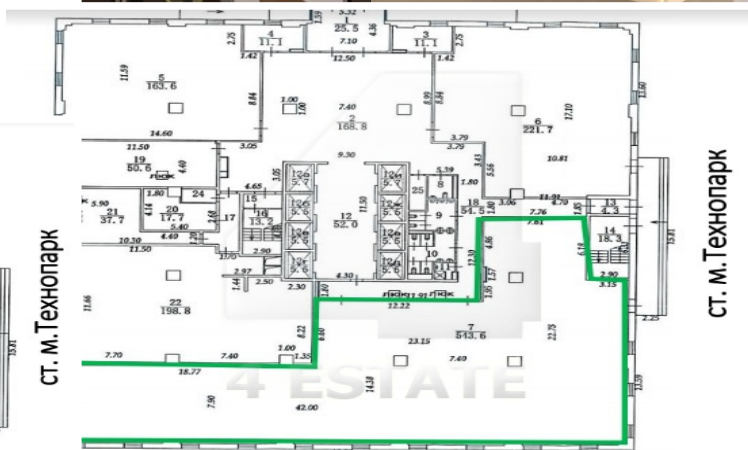

ст. м.Технопарк

ст. м.Технопарк

ст. м.Технопарк