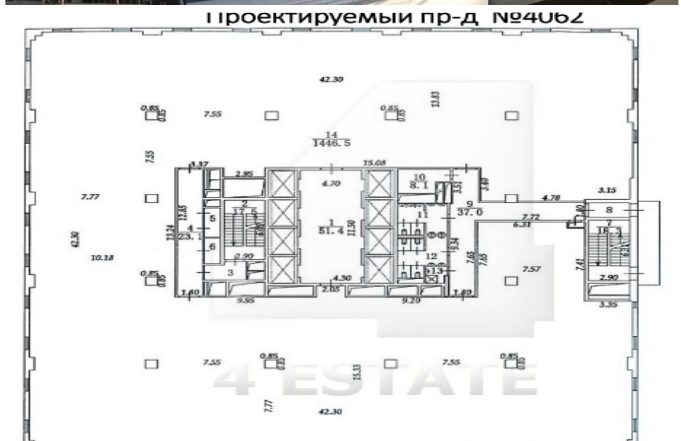

4ESTATE

HIGH PROPERTY MANAGEMENT

Фотографии