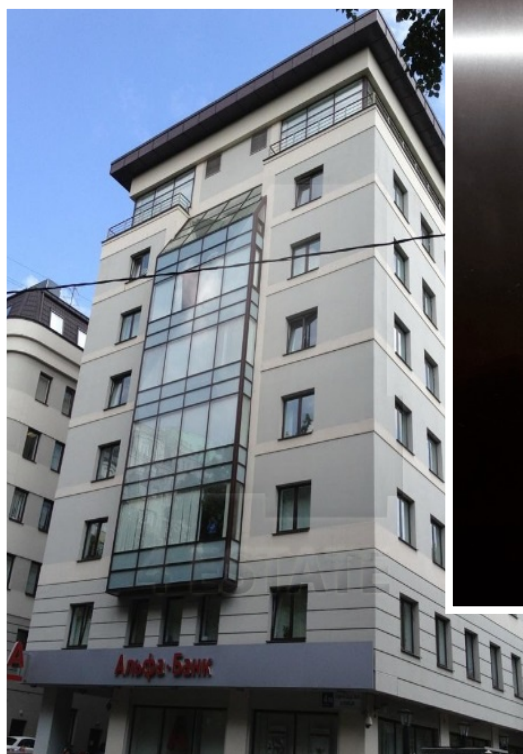

Фотографии