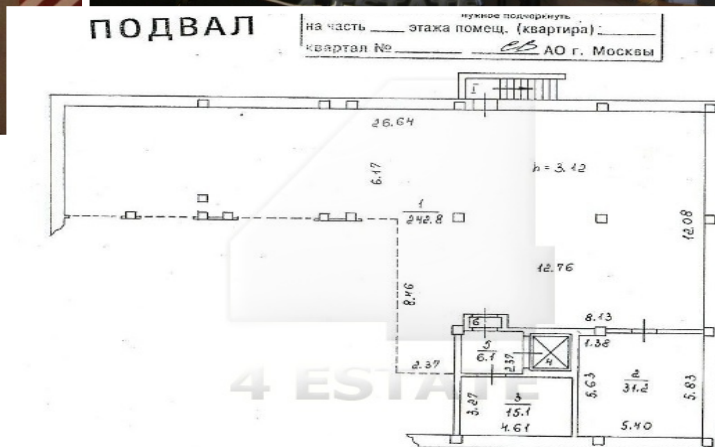

Фотографии