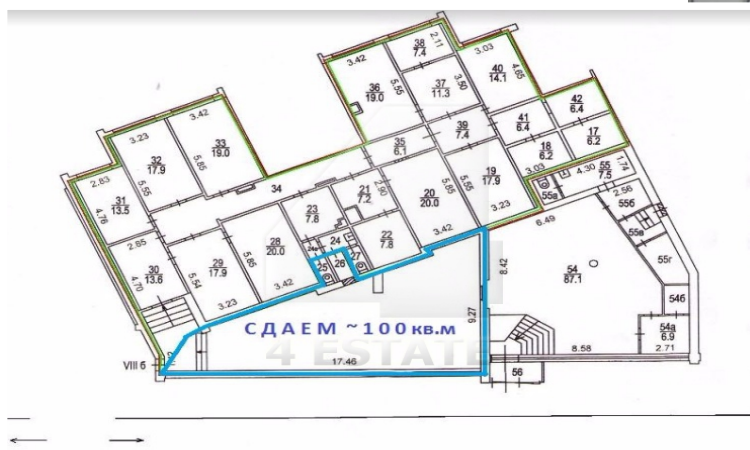

Фотографии